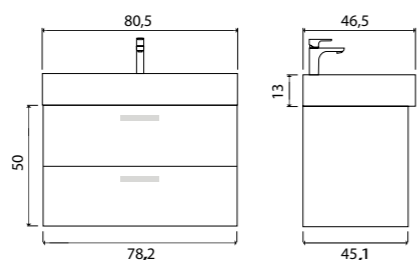

- 8-1376W White
- 8-1376S Soft
- 8-1376BA Bamenda

Tivoli тумба подвесная (ш 80 в 50 г 45)