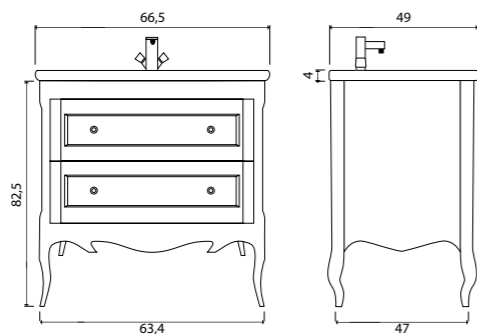

Viva тумба напольная (ш 66 в 82 г 47)

13-1007W	White	
13-1007O	Olivine	
13-1007B	Blue