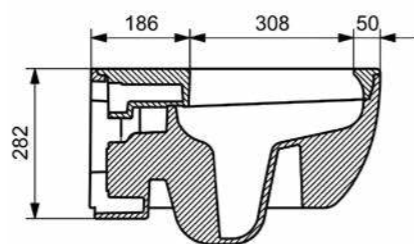

1417 Унитаз подвесной безободковый V-Tondo S 49 см

- Подходят крышки: A0374
- ГАРАНТИЯ 10 ЛЕТ

1417-001 ГЛЯНЦЕВЫЙ БЕЛЫЙ

1295 Унитаз подвесной безободковый Venezia

- Подходят крышки: A0300, A0330
- ГАРАНТИЯ 10 ЛЕТ

1295-001	ГЛЯНЦЕВЫЙ БЕЛЫЙ	
1295-006	МАТОВЫЙ СЕРЫЙ	
1295-007	МАТ. «ЖАСМИН»	
1295-025	МАТ. КОФЕЙНЫЙ	
1295-004	МАТ. ЧЕРНЫЙ	
1295-005	ГЛЯНЦЕВЫЙ ЧЕРНЫЙ	

1416 Унитаз подвесной безободковый V-Tondo 54 см

- Подходят крышки: A0300, A0330
- ГАРАНТИЯ 10 ЛЕТ

1416-001	ГЛЯНЦЕВЫЙ БЕЛЫЙ	
1416-006	МАТОВЫЙ СЕРЫЙ	
1416-007	МАТ. «ЖАСМИН»	
1416-025	МАТ. КОФЕЙНЫЙ	
1416-027	МАТОВЫЙ ЗЕЛЕНый	
1416-029	МАТ. СВЕТЛО-ГОЛУБОЙ	
1416-033	МАТОВЫЙ МЯТНЫЙ	
1416-004	МАТ. ЧЕРНЫЙ	
1416-005	ГЛЯНЦЕВЫЙ ЧЕРНЫЙ