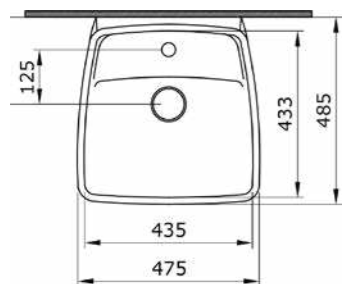

Раковина подвесная-моноблок Venezia (глян.белый)