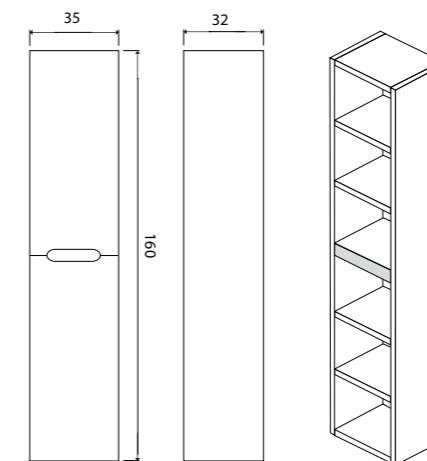

Malibu пенал подвесной (ш 35 в 160 г 32)

7-1035W	White	
7-1035Cap	Capuchino	
7-1035C	Chocolate	

Malibu

Зеркало с LED-подсветкой и сенсорным выключателем

- 550 x 800 (7-550800M арт.)
- 700 x 680 (7-700680M арт.)