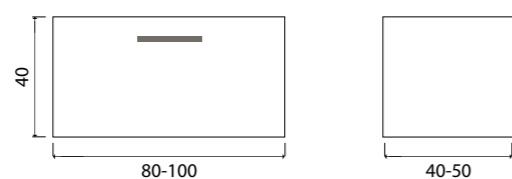

Тумба подвесная, один ящик (ш 80-100 в 40 г 40-50)

- White
- Beton
- Vincenzo
- Davos
- Bamenda
- Charleston
- Truffle
- Sorano