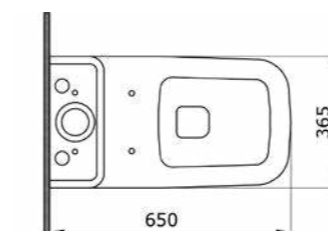

1480-001 ГЛЯНЦЕВЫЙ БЕЛЫЙ

1134-001 ГЛЯНЦЕВЫЙ БЕЛЫЙ

1451 Унитаз подвесной Taormina Pro Rimless

- * Подходят крышки: A0323
- * ГАРАНТИЯ 10 ЛЕТ

1451-001 ГЛЯНЦЕВЫЙ БЕЛЫЙ

A0300 Сидение-крышка для унитаза

- * Для подвесного унитаза 1012 Taormina Arch
- * Крышка из дюропласта с микролифтом
- * Легко очищается, разбирается и собирается
- * ГАРАНТИЯ 2 ГОДА