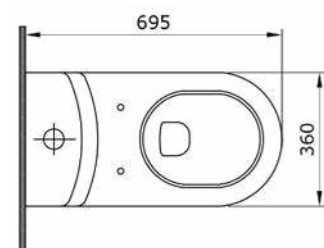

1017 Чаша унитаза Taormina Arch

1018 Бачок унитаза Taormina Arch

- Подходят крышки: A0300, A0330
- Скрытая запорная арматура
- Внутренняя гарнитура не в комплекте
- ГАРАНТИЯ 10 ЛЕТ

1017-001 ГЛЯНЦЕВЫЙ БЕЛЫЙ

1018-001 ГЛЯНЦЕВЫЙ БЕЛЫЙ

1480 Чаша унитаза Scala

1465 Бачок унитаза Scala

- Подходят крышки: A0322
- Скрытая запорная арматура
- Внутренняя гарнитура не в комплекте
- ГАРАНТИЯ 10 ЛЕТ

1480-001 ГЛЯНЦЕВЫЙ БЕЛЫЙ

1465-001 ГЛЯНЦЕВЫЙ БЕЛЫЙ

1017 Чаша унитаза Taormina Arch

1126 Бачок унитаза Taormina Arch

- Подходят крышки: A0300, A0330
- Скрытая запорная арматура
- 8100-1004 Кнопка спуска сверху, гарнитура в комплекте
- Бачок крепится на стену
- ГАРАНТИЯ 10 ЛЕТ

1017-001 ГЛЯНЦЕВЫЙ БЕЛЫЙ

1126-001 ГЛЯНЦЕВЫЙ БЕЛЫЙ

1480 Чаша унитаза Scala

1134 Бачок унитаза Scala

- Подходят крышки: A0322
- Используется с унитазом 1480
- Скрытая запорная арматура
- T03-1100В Кнопка спуска сверху, гарнитура в комплекте
- ГАРАНТИЯ 10 ЛЕТ

1480-001 ГЛЯНЦЕВЫЙ БЕЛЫЙ

1134-001 ГЛЯНЦЕВЫЙ БЕЛЫЙ