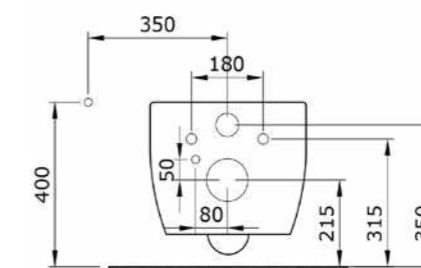

1116 Унитаз подвесной Etna

- * Подходят крышки: A0325
- * ГАРАНТИЯ 10 ЛЕТ

1116-001 ГЛЯНЦЕВЫЙ БЕЛЫЙ

1012 Унитаз подвесной Taormina Arch

- * Подходят крышки: A0300, A0330
- * ГАРАНТИЯ 10 ЛЕТ

1012-001	ГЛЯНЦЕВЫЙ БЕЛЫЙ	
1012-006	МАТОВЫЙ СЕРЫЙ	
1012-007	МАТ. «ЖАСМИН»	
1012-025	МАТ. КОФЕЙНЫЙ	
1012-004	МАТ. ЧЕРНЫЙ	
1012-005	ГЛЯНЦЕВЫЙ ЧЕРНЫЙ	