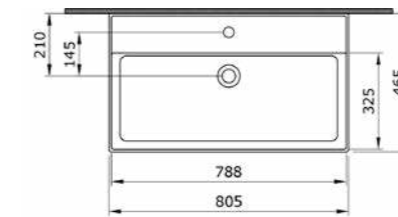

1376 Раковина Milano 60 см

- С отверстием перелива
- Установка на столешнице и на стене
- ГАРАНТИЯ 10 ЛЕТ

1376-001-0126 ГЛЯНЦЕВЫЙ БЕЛЫЙ

1377 Раковина Milano 80 см

- С отверстием перелива
- Установка на столешнице и на стене
- ГАРАНТИЯ 10 ЛЕТ

1377-001-0126 ГЛЯНЦЕВЫЙ БЕЛЫЙ

1378 Раковина Milano 100 см

- С отверстием перелива
- Установка на столешнице и на стене
- ГАРАНТИЯ 10 ЛЕТ

1378-001-0126 ГЛЯНЦЕВЫЙ БЕЛЫЙ