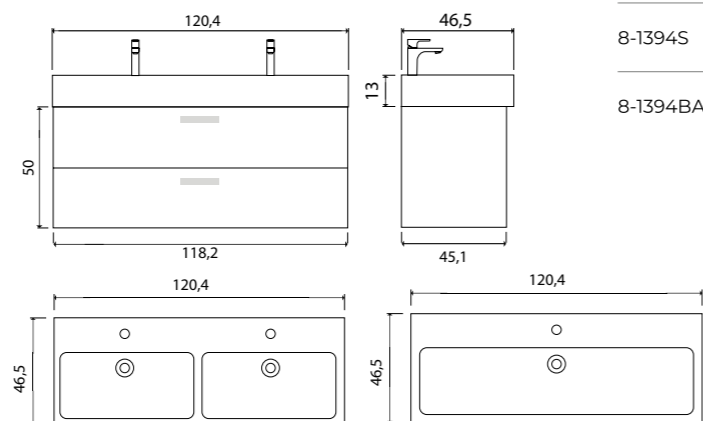

Tivoli тумба подвесная (ш 120 в 50 г 45)

- 8-1394W White
- 8-1394S Soft
- 8-1394BA Bamenda