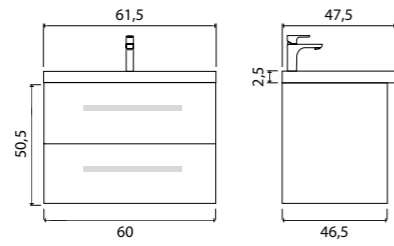

Ares тумба подвесная (ш 60 в 50 г 45)

10-1161W	White	
10-1161B	Beton	
10-1161D	Davos	

Ares тумба подвесная (ш 80 в 50 г 45)