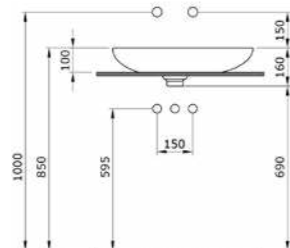

1114 Раковина накладная Etna 58 см

- Без отверстия для смесителя, без перелива
- Установка только на столешницу
- 1219-xxx Керамическая сифонная крышка заказывается отдельно
- ГАРАНТИЯ 10 ЛЕТ

1114-001	ГЛЯНЦЕВЫЙ БЕЛЫЙ	
1114-006	МАТОВЫЙ СЕРЫЙ	
1114-007	МАТ. «ЖАСМИН»	
1114-025	МАТ. КОФЕЙНЫЙ	
1114-004	МАТ. ЧЕРНЫЙ	
1114-005	ГЛЯНЦЕВЫЙ ЧЕРНЫЙ	

1173 Раковина накладная Vessel 38x38 см

- Без отверстия для смесителя, без перелива
- Установка только на столешницу
- 1219-xxx Керамическая сифонная крышка заказывается отдельно
- ГАРАНТИЯ 10 ЛЕТ

1173-001	ГЛЯНЦЕВЫЙ БЕЛЫЙ	
1173-006	МАТОВЫЙ СЕРЫЙ	
1173-007	МАТ. «ЖАСМИН»	
1173-025	МАТ. КОФЕЙНЫЙ	
1173-004	МАТ. ЧЕРНЫЙ	
1173-005	ГЛЯНЦЕВЫЙ ЧЕРНЫЙ	

1014 Раковина накладная Vessel Cortina 85 см

- Без отверстия для смесителя, без перелива
- Установка только на столешницу
- 1219-xxx Керамическая сифонная крышка заказывается отдельно
- ГАРАНТИЯ 10 ЛЕТ

1014-001	ГЛЯНЦЕВЫЙ БЕЛЫЙ	
1014-006	МАТОВЫЙ СЕРЫЙ	
1014-007	МАТ. «ЖАСМИН»	
1014-025	МАТ. КОФЕЙНЫЙ	
1014-004	МАТ. ЧЕРНЫЙ	
1014-005	ГЛЯНЦЕВЫЙ ЧЕРНЫЙ	

1120 Раковина накладная Venezia Lucca 40 см

- Без отверстия для смесителя, без перелива
- Установка только на столешницу
- ГАРАНТИЯ 10 ЛЕТ

1120-001	ГЛЯНЦЕВЫЙ БЕЛЫЙ	
1120-006	МАТОВЫЙ СЕРЫЙ	
1120-007	МАТ. «ЖАСМИН»	
1120-025	МАТ. КОФЕЙНЫЙ	
1120-004	МАТ. ЧЕРНЫЙ	
1120-005	ГЛЯНЦЕВЫЙ ЧЕРНЫЙ	

1119 Раковина накладная Venezia Roma 40 см

- Без отверстия для смесителя, без перелива
- Установка только на столешницу
- ГАРАНТИЯ 10 ЛЕТ

1119-001	ГЛЯНЦЕВЫЙ БЕЛЫЙ	
1119-006	МАТОВЫЙ СЕРЫЙ	
1119-007	МАТ. «ЖАСМИН»	
1119-025	МАТ. КОФЕЙНЫЙ	
1119-004	МАТ. ЧЕРНЫЙ	
1119-005	ГЛЯНЦЕВЫЙ ЧЕРНЫЙ	

1005 Раковина накладная Elba

- Без отверстия для смесителя, без перелива
- Установка только на столешницу
- ГАРАНТИЯ 10 ЛЕТ