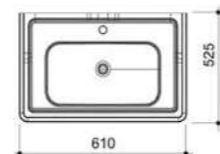

Vetra тумба подвесная (ш 60 в 92 г 52)

15-3193WL	White	
15-3193NL	Noce