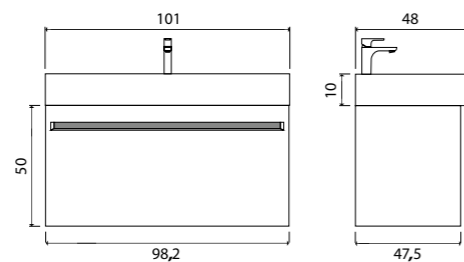

Etна тумба подвесная (ш 100 в 50 г 47)

4-1079W	White	
4-1079S	Soft	

+ Преимуществом тумбы Etна являются два внутренних ящика