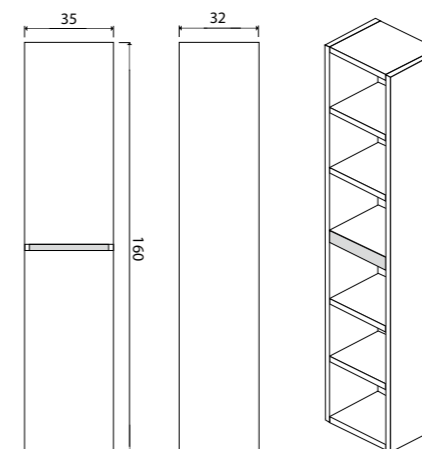

Alba пенал подвесной (ш 35 в 160 г 32)

11-1035VI	Vincenzo	
11-1035TR	Truffle	
11-1035CH	Charleston