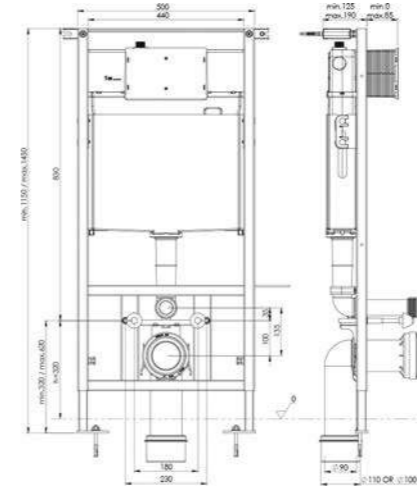

8200-0012	ГЛЯНЦЕВЫЙ БЕЛЫЙ	
8200-0010	МАТОВЫЙ СЕРЫЙ	
8200-0013	МАТ. ЧЕРНЫЙ	

Кнопка смыва Piave

- Сертификат TS EN 14055
- Минимальная прочность на сжатие в 200.000 раз
- Гигиеническое металлическое покрытие
- Сопротивление истиранию
- Легко снимать и подключать
- Эргономичный дизайн
- Легкая сенсорная кнопка
- ГАРАНТИЯ 5 ЛЕТ

8200-0022	ГЛЯНЦЕВЫЙ БЕЛЫЙ	
8200-0020	МАТОВЫЙ СЕРЫЙ	

Кнопка смыва Cesano

- Сертификат TS EN 14055
- Минимальная прочность на сжатие в 200.000 раз
- Гигиеническое металлическое покрытие
- Сопротивление истиранию
- Легко снимать и подключать
- Эргономичный дизайн
- Легкая сенсорная кнопка
- ГАРАНТИЯ 5 ЛЕТ

8200-0032	ГЛЯНЦЕВЫЙ БЕЛЫЙ	
8200-0030	МАТОВЫЙ СЕРЫЙ	

Кнопка смыва Como

- Сертификат TS EN 14055
- Минимальная прочность на сжатие в 200.000 раз
- Гигиеническое металлическое покрытие
- Сопротивление истиранию
- Легко снимать и подключать
- Эргономичный дизайн
- Легкая сенсорная кнопка
- ГАРАНТИЯ 5 ЛЕТ

8200-0052	ГЛЯНЦЕВЫЙ БЕЛЫЙ	
8200-0050	МАТОВЫЙ СЕРЫЙ	

Кнопка смыва Marge

- Сертификат TS EN 14055
- Минимальная прочность на сжатие в 200.000 раз
- Гигиеническое металлическое покрытие
- Сопротивление истиранию
- Легко снимать и подключать
- Эргономичный дизайн
- Легкая сенсорная кнопка
- ГАРАНТИЯ 5 ЛЕТ

8200-0042	ГЛЯНЦЕВЫЙ БЕЛЫЙ	
8200-0040	МАТОВЫЙ СЕРЫЙ	
8200-0041	ГЛЯН. СЕРЫЙ	

8010-1000 Инсталляция для унитазов Vocchi

- Объем смывн. бачка, л: 3/6
- Выдерживает нагрузку до 400 кг
- Для напольных и подвесных унитазов
- Быстрое и тихое наполнение
- Простота сборки и обслуживания
- ГАРАНТИЯ 10 ЛЕТ