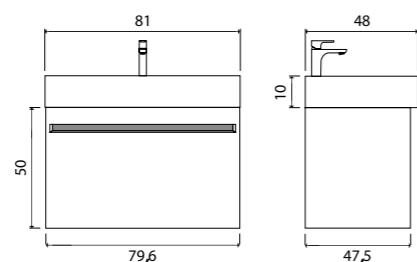

Etна тумба подвесная (ш 80 в 50 г 47)

4-1078W	White	
4-1078S	Soft