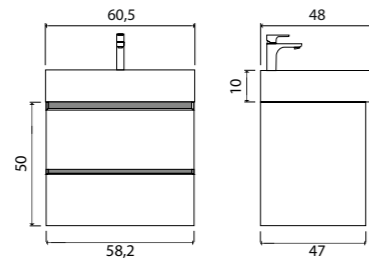

Scala тумба подвесная (ш 60 в 50 г 47)

3-1077W White

3-1078W White