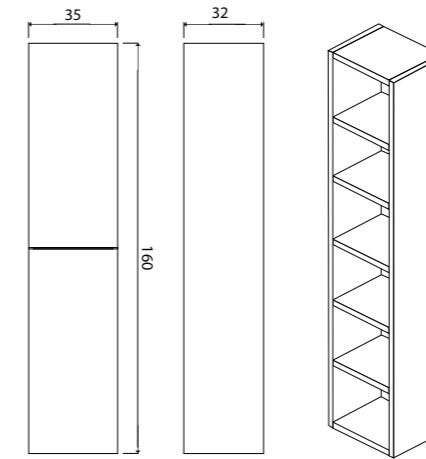

3-1077W White

Scala тумба подвесная (ш 80 в 50 г 47)

3-1078W White

Scala тумба подвесная (ш 100 в 50 г 47)

3-1079W White

Scala пенал подвесной (ш 35 в 160 г 32)

11-1035CH White

Scala