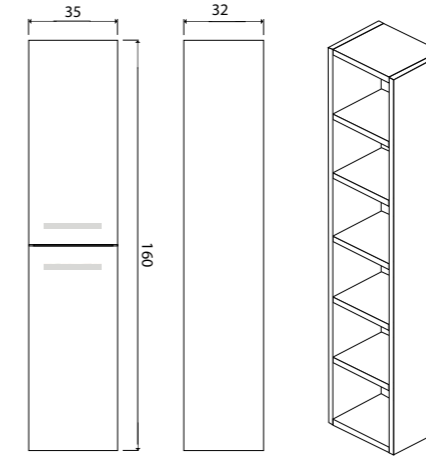

Ares пенал подвесной (ш 35 в 160 г 32)

50-1035W	White	
50-1035B	Beton	
50-1035D	Davos	

Ares

Зеркало с LED- подсветкой и сенсорным выключателем

- 800 x 550 (3-800550A арт.)
- 915 x 685 (3-915685A арт.)
- 1200 x 700 (3-1200700A арт.)