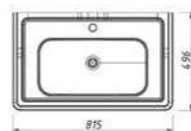

Vetra тумба подвесная (ш 80 в 94 г 49)

15-800CHW	White	
15-800CHN	Noce