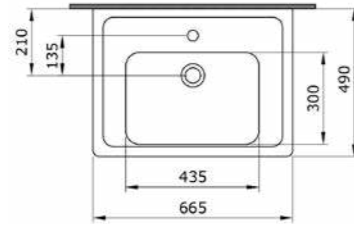

1007 Раковина с выступами Taormina Pro 66

- С одним отверстием для смесителя, с отверстием перелива
- Установка на столешницу или на стену
- ГАРАНТИЯ 10 ЛЕТ

1007-001-0126 ГЛАНЦЕВЫЙ БЕЛЫЙ

1077 Раковина накладная Scala 60 см

- С одним отверстием для смесителя
- С отверстием перелива
- Установка на столешнице или на стене
- ГАРАНТИЯ 10 ЛЕТ

1077-001-0126 ГЛАНЦЕВЫЙ БЕЛЫЙ

1008 Раковина с выступами Taormina Pro 85 см

- С одним отверстием для смесителя, с отверстием перелива
- Установка на столешницу или на стену
- ГАРАНТИЯ 10 ЛЕТ

1008-001-0126 ГЛАНЦЕВЫЙ БЕЛЫЙ

1078 Раковина накладная Scala 80 см

- С одним отверстием для смесителя
- С отверстием перелива
- Установка на столешнице или на стене
- ГАРАНТИЯ 10 ЛЕТ

1078-001-0126 ГЛАНЦЕВЫЙ БЕЛЫЙ

1118 Раковина с выступами Taormina Pro 105

- С одним отверстием для смесителя, с отверстием перелива
- Установка на столешницу или на стену
- ГАРАНТИЯ 10 ЛЕТ

1118-001-0126 ГЛАНЦЕВЫЙ БЕЛЫЙ

1079 Раковина накладная Scala 100 см

- С одним отверстием для смесителя
- Установка на столешнице или на стене
- ГАРАНТИЯ 10 ЛЕТ

1079-001-0126 ГЛАНЦЕВЫЙ БЕЛЫЙ