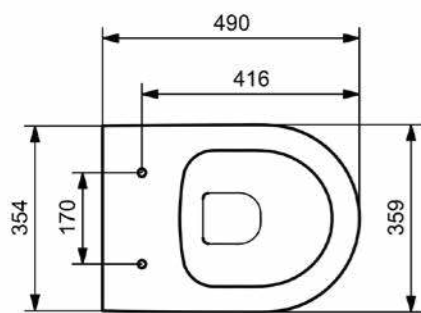

1417 Унитаз подвесной безободковый V-Tondo S 49 см

- Подходят крышки: A0374
- ГАРАНТИЯ 10 ЛЕТ

1417-001 ГЛЯНЦЕВЫЙ БЕЛЫЙ

1295 Унитаз подвесной безободковый Venezia

- Подходят крышки: A0300, A0330
- ГАРАНТИЯ 10 ЛЕТ

1295-001	ГЛЯНЦЕВЫЙ БЕЛЫЙ	
1295-006	МАТОВЫЙ СЕРЫЙ	
1295-007	МАТ. «ЖАСМИН»	
1295-025	МАТ. КОФЕЙНЫЙ	
1295-004	МАТ. ЧЕРНЫЙ	
1295-005	ГЛЯНЦЕВЫЙ ЧЕРНЫЙ	

1416 Унитаз подвесной безободковый V-Tondo 54 см

- Подходят крышки: A0300, A0330
- ГАРАНТИЯ 10 ЛЕТ

1416-001	ГЛЯНЦЕВЫЙ БЕЛЫЙ	
1416-006	МАТОВЫЙ СЕРЫЙ	
1416-007	МАТ. «ЖАСМИН»	
1416-025	МАТ. КОФЕЙНЫЙ	
1416-027	МАТОВЫЙ ЗЕЛЕНый	
1416-029	МАТ. СВЕТЛО-ГОЛУБОЙ	
1416-033	МАТОВЫЙ МЯТНЫЙ	
1416-004	МАТ. ЧЕРНЫЙ	
1416-005	ГЛЯНЦЕВЫЙ ЧЕРНЫЙ