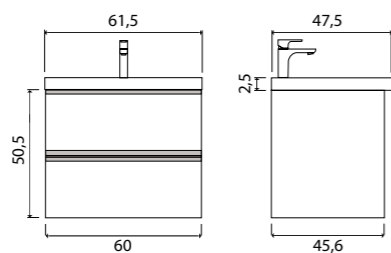

Alba тумба подвесная (ш 60 в 50 г 45)

11-1161VI	Vincenzo	
11-1161TR	Truffle	
11-1161CH	Charleston