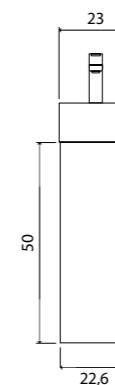

ГАРАНТИЯ 2 ГОДА

Pollino тумба подвесная (36 x 50 x 22)

15-1418-1419W White

15-1418-1419S Soft

Раковины представлены в двух расположениях смесителя

Тумба подвесная Milano Truffle 100
ш 100 в 40 г 45

ЛДСП EGGER, производство Австрия. Фурнитура Blum, производство Австрия.
Раковина Milano, производство Турция.