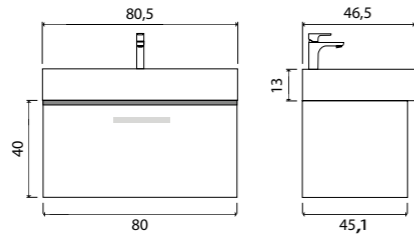

ГАРАНТИЯ 2 ГОДА

Milano тумба подвесная (ш 60 в 40 г 45)

- 5-1376TR Truffle 
- 5-1376CH Charleston 
- 5-1376SO Sorano 

Milano тумба подвесная (ш 80 в 40 г 45)

- 5-1377TR Truffle 
- 5-1377CH Charleston 
- 5-1377SO Sorano 