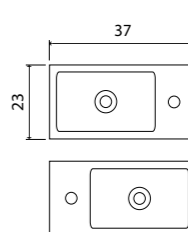

Раковины представлены в двух расположениях смесителя