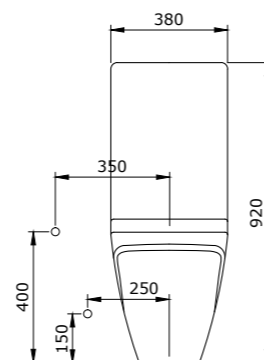

1017 Чаша унитаза Taormina Arch

1018 Бачок унитаза Taormina Arch

- Подходят крышки: A0300, A0330
- Скрытая запорная арматура
- Внутренняя гарнитура не в комплекте
- ГАРАНТИЯ 10 ЛЕТ

1017-001 ГЛЯНЦЕВЫЙ БЕЛЫЙ

1018-001 ГЛЯНЦЕВЫЙ БЕЛЫЙ

1480 Чаша унитаза Scala

1465 Бачок унитаза Scala

- Подходят крышки: A0322
- Скрытая запорная арматура
- Внутренняя гарнитура не в комплекте
- ГАРАНТИЯ 10 ЛЕТ

1480-001 ГЛЯНЦЕВЫЙ БЕЛЫЙ

1465-001 ГЛЯНЦЕВЫЙ БЕЛЫЙ

1017 Чаша унитаза Taormina Arch

1126 Бачок унитаза Taormina Arch

- Подходят крышки: A0300, A0330
- Скрытая запорная арматура
- 8100-1004 Кнопка спуска сверху, гарнитура в комплекте
- Бачок крепится на стену
- ГАРАНТИЯ 10 ЛЕТ

1017-001 ГЛЯНЦЕВЫЙ БЕЛЫЙ

1126-001 ГЛЯНЦЕВЫЙ БЕЛЫЙ

1480 Чаша унитаза Scala

1134 Бачок унитаза Scala

- Подходят крышки: A0322
- Используется с унитазом 1480
- Скрытая запорная арматура
- T03-1100В Кнопка спуска сверху, гарнитура в комплекте
- ГАРАНТИЯ 10 ЛЕТ

1480-001 ГЛЯНЦЕВЫЙ БЕЛЫЙ

1134-001 ГЛЯНЦЕВЫЙ БЕЛЫЙ