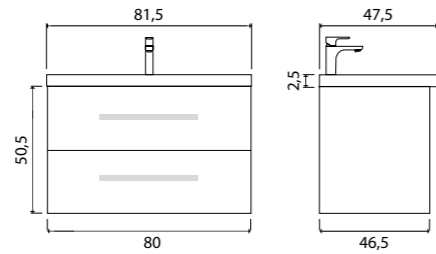

10-1113W	White	
10-1113B	Beton	
10-1113D	Davos	

Ares тумба подвесная (ш 100 в 50 г 45)