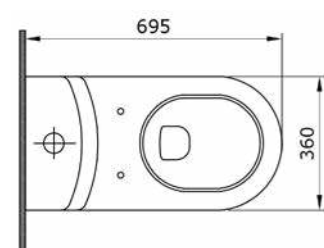

1017 Чаша унитаза Taormina Arch

1018 Бачок унитаза Taormina Arch

- Подходят крышки: A0300, A0330
- Скрытая запорная арматура
- Внутренняя гарнитура не в комплекте
- ГАРАНТИЯ 10 ЛЕТ

1017-001 ГЛЯНЦЕВЫЙ БЕЛЫЙ

1018-001 ГЛЯНЦЕВЫЙ БЕЛЫЙ

1480 Чаша унитаза Scala

1465 Бачок унитаза Scala

- Подходят крышки: A0322
- Скрытая запорная арматура
- Внутренняя гарнитура не в комплекте
- ГАРАНТИЯ 10 ЛЕТ

1480-001 ГЛЯНЦЕВЫЙ БЕЛЫЙ

1465-001 ГЛЯНЦЕВЫЙ БЕЛЫЙ

1017 Чаша унитаза Taormina Arch

1126 Бачок унитаза Taormina Arch

- Подходят крышки: A0300, A0330
- Скрытая запорная арматура
- 8100-1004 Кнопка спуска сверху, гарнитура в комплекте
- Бачок крепится на стену
- ГАРАНТИЯ 10 ЛЕТ

1017-001 ГЛЯНЦЕВЫЙ БЕЛЫЙ

1126-001 ГЛЯНЦЕВЫЙ БЕЛЫЙ

1480 Чаша унитаза Scala

1134 Бачок унитаза Scala

- Подходят крышки: A0322
- Используется с унитазом 1480
- Скрытая запорная арматура
- T03-1100В Кнопка спуска сверху, гарнитура в комплекте
- ГАРАНТИЯ 10 ЛЕТ

1480-001 ГЛЯНЦЕВЫЙ БЕЛЫЙ

1134-001 ГЛЯНЦЕВЫЙ БЕЛЫЙ