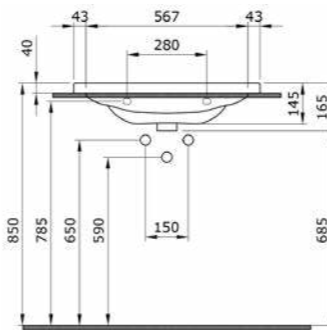

1007-001-0126 ГЛАНЦЕВЫЙ БЕЛЫЙ