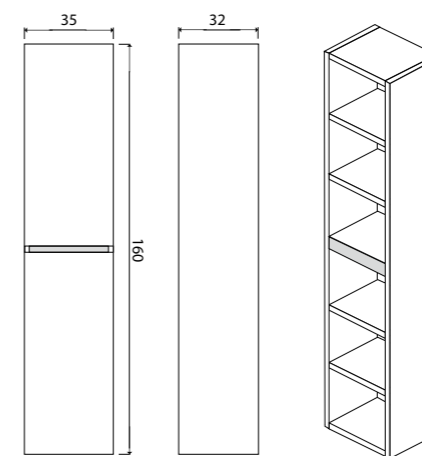

+ Преимуществом тумбы Etна являются два внутренних ящика

Etна пенал подвесной (ш 35 в 160 г 32)

4-1035W	White	
4-1035S	Soft	

Etna

Зеркало с навесным светильником и выключателем, датчик на движение

- 550 x 800 (8-550800E арт.)