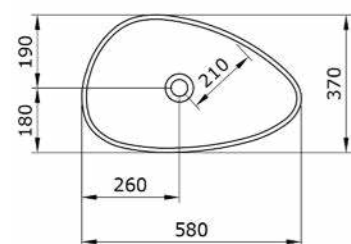

1114 Раковина накладная Etna 58 см

- Без отверстия для смесителя, без перелива
- Установка только на столешницу
- 1219-xxx Керамическая сифонная крышка заказывается отдельно
- ГАРАНТИЯ 10 ЛЕТ

1114-001	ГЛЯНЦЕВЫЙ БЕЛЫЙ	
1114-006	МАТОВЫЙ СЕРЫЙ	
1114-007	МАТ. «ЖАСМИН»	
1114-025	МАТ. КОФЕЙНЫЙ	
1114-004	МАТ. ЧЕРНЫЙ	
1114-005	ГЛЯНЦЕВЫЙ ЧЕРНЫЙ	

1173 Раковина накладная Vessel 38x38 см

- Без отверстия для смесителя, без перелива
- Установка только на столешницу
- 1219-xxx Керамическая сифонная крышка заказывается отдельно
- ГАРАНТИЯ 10 ЛЕТ

1173-001	ГЛЯНЦЕВЫЙ БЕЛЫЙ	
1173-006	МАТОВЫЙ СЕРЫЙ	
1173-007	МАТ. «ЖАСМИН»	
1173-025	МАТ. КОФЕЙНЫЙ	
1173-004	МАТ. ЧЕРНЫЙ	
1173-005	ГЛЯНЦЕВЫЙ ЧЕРНЫЙ	

1014 Раковина накладная Vessel Cortina 85 см

- Без отверстия для смесителя, без перелива
- Установка только на столешницу
- 1219-xxx Керамическая сифонная крышка заказывается отдельно
- ГАРАНТИЯ 10 ЛЕТ

1014-001	ГЛЯНЦЕВЫЙ БЕЛЫЙ	
1014-006	МАТОВЫЙ СЕРЫЙ	
1014-007	МАТ. «ЖАСМИН»	
1014-025	МАТ. КОФЕЙНЫЙ	
1014-004	МАТ. ЧЕРНЫЙ	
1014-005	ГЛЯНЦЕВЫЙ ЧЕРНЫЙ	

1120 Раковина накладная Venezia Lucca 40 см

- Без отверстия для смесителя, без перелива
- Установка только на столешницу
- ГАРАНТИЯ 10 ЛЕТ

1120-001	ГЛЯНЦЕВЫЙ БЕЛЫЙ	
1120-006	МАТОВЫЙ СЕРЫЙ	
1120-007	МАТ. «ЖАСМИН»	
1120-025	МАТ. КОФЕЙНЫЙ	
1120-004	МАТ. ЧЕРНЫЙ	
1120-005	ГЛЯНЦЕВЫЙ ЧЕРНЫЙ	

1119 Раковина накладная Venezia Roma 40 см

- Без отверстия для смесителя, без перелива
- Установка только на столешницу
- ГАРАНТИЯ 10 ЛЕТ

1119-001	ГЛЯНЦЕВЫЙ БЕЛЫЙ	
1119-006	МАТОВЫЙ СЕРЫЙ	
1119-007	МАТ. «ЖАСМИН»	
1119-025	МАТ. КОФЕЙНЫЙ	
1119-004	МАТ. ЧЕРНЫЙ	
1119-005	ГЛЯНЦЕВЫЙ ЧЕРНЫЙ	

1005 Раковина накладная Elba

- Без отверстия для смесителя, без перелива
- Установка только на столешницу
- ГАРАНТИЯ 10 ЛЕТ