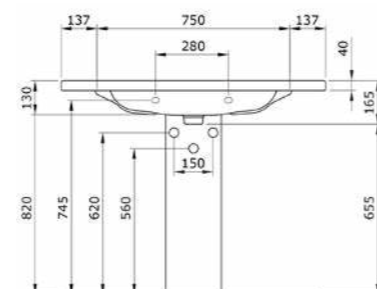

1118-001-0126 ГЛАНЦЕВЫЙ БЕЛЫЙ