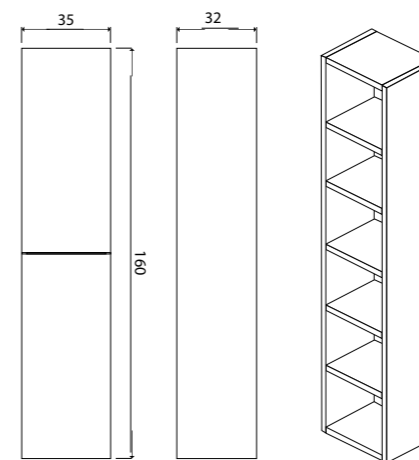

- 50-1035W White
- 50-1035S Soft
- 50-1035BA Bamenda

Tivoli

Зеркало с LED-подсветкой и сенсорным выключателем

- 800 x 600 (6-800600T арт.)
- 1000 x 800 (6-1000800T арт.)