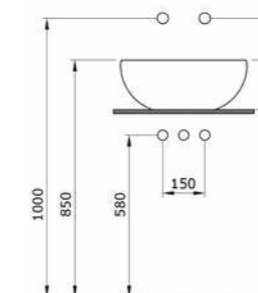

1114 Раковина накладная Etna 58 см

- Без отверстия для смесителя, без перелива
- Установка только на столешницу
- 1219-xxx Керамическая сифонная крышка заказывается отдельно
- ГАРАНТИЯ 10 ЛЕТ

1114-001	ГЛЯНЦЕВЫЙ БЕЛЫЙ	
1114-006	МАТОВЫЙ СЕРЫЙ	
1114-007	МАТ. «ЖАСМИН»	
1114-025	МАТ. КОФЕЙНЫЙ	
1114-004	МАТ. ЧЕРНЫЙ	
1114-005	ГЛЯНЦЕВЫЙ ЧЕРНЫЙ	

1173 Раковина накладная Vessel 38x38 см

- Без отверстия для смесителя, без перелива
- Установка только на столешницу
- 1219-xxx Керамическая сифонная крышка заказывается отдельно
- ГАРАНТИЯ 10 ЛЕТ

1173-001	ГЛЯНЦЕВЫЙ БЕЛЫЙ	
1173-006	МАТОВЫЙ СЕРЫЙ	
1173-007	МАТ. «ЖАСМИН»	
1173-025	МАТ. КОФЕЙНЫЙ	
1173-004	МАТ. ЧЕРНЫЙ	
1173-005	ГЛЯНЦЕВЫЙ ЧЕРНЫЙ	

1014 Раковина накладная Vessel Cortina 85 см

- Без отверстия для смесителя, без перелива
- Установка только на столешницу
- 1219-xxx Керамическая сифонная крышка заказывается отдельно
- ГАРАНТИЯ 10 ЛЕТ

1014-001	ГЛЯНЦЕВЫЙ БЕЛЫЙ	
1014-006	МАТОВЫЙ СЕРЫЙ	
1014-007	МАТ. «ЖАСМИН»	
1014-025	МАТ. КОФЕЙНЫЙ	
1014-004	МАТ. ЧЕРНЫЙ	
1014-005	ГЛЯНЦЕВЫЙ ЧЕРНЫЙ	

1120 Раковина накладная Venezia Lucca 40 см

- Без отверстия для смесителя, без перелива
- Установка только на столешницу
- ГАРАНТИЯ 10 ЛЕТ

1120-001	ГЛЯНЦЕВЫЙ БЕЛЫЙ	
1120-006	МАТОВЫЙ СЕРЫЙ	
1120-007	МАТ. «ЖАСМИН»	
1120-025	МАТ. КОФЕЙНЫЙ	
1120-004	МАТ. ЧЕРНЫЙ	
1120-005	ГЛЯНЦЕВЫЙ ЧЕРНЫЙ	

1119 Раковина накладная Venezia Roma 40 см

- Без отверстия для смесителя, без перелива
- Установка только на столешницу
- ГАРАНТИЯ 10 ЛЕТ

1119-001	ГЛЯНЦЕВЫЙ БЕЛЫЙ	
1119-006	МАТОВЫЙ СЕРЫЙ	
1119-007	МАТ. «ЖАСМИН»	
1119-025	МАТ. КОФЕЙНЫЙ	
1119-004	МАТ. ЧЕРНЫЙ	
1119-005	ГЛЯНЦЕВЫЙ ЧЕРНЫЙ	

1005 Раковина накладная Elba

- Без отверстия для смесителя, без перелива
- Установка только на столешницу
- ГАРАНТИЯ 10 ЛЕТ