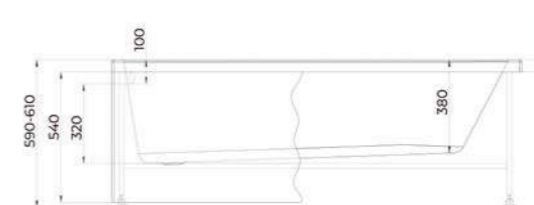

ALBA

Арт.	A	B	C	D	A1	B1
1-4977	1503	700	1080	430	460	54
1-4976	1703	700	1210	410	450	60

- 100% литевой акрил производства Lucite (Англия)
- Толщина акрилового листа 4 мм
- Поставляется со сварным каркасом
- ГАРАНТИЯ 10 ЛЕТ

- 150x70 см, объем 165 л, (1-4977 арт.)
- 170x70 см, объем 200 л, (1-4976 арт.)