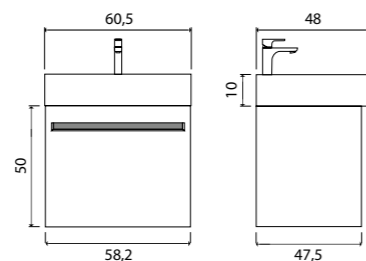

Etна тумба подвесная (ш 60 в 50 г 47)

4-1077W	White	
4-1077S	Soft