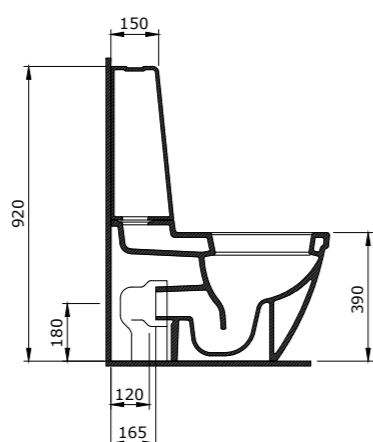

1017 Чаша унитаза Taormina Arch

1018 Бачок унитаза Taormina Arch

- Подходят крышки: A0300, A0330
- Скрытая запорная арматура
- Внутренняя гарнитура не в комплекте
- ГАРАНТИЯ 10 ЛЕТ

1017-001 ГЛЯНЦЕВЫЙ БЕЛЫЙ

1018-001 ГЛЯНЦЕВЫЙ БЕЛЫЙ

1480 Чаша унитаза Scala

1465 Бачок унитаза Scala

- Подходят крышки: A0322
- Скрытая запорная арматура
- Внутренняя гарнитура не в комплекте
- ГАРАНТИЯ 10 ЛЕТ

1480-001 ГЛЯНЦЕВЫЙ БЕЛЫЙ

1465-001 ГЛЯНЦЕВЫЙ БЕЛЫЙ

1017 Чаша унитаза Taormina Arch

1126 Бачок унитаза Taormina Arch

- Подходят крышки: A0300, A0330
- Скрытая запорная арматура
- 8100-1004 Кнопка спуска сверху, гарнитура в комплекте
- Бачок крепится на стену
- ГАРАНТИЯ 10 ЛЕТ

1017-001 ГЛЯНЦЕВЫЙ БЕЛЫЙ

1126-001 ГЛЯНЦЕВЫЙ БЕЛЫЙ

1480 Чаша унитаза Scala

1134 Бачок унитаза Scala

- Подходят крышки: A0322
- Используется с унитазом 1480
- Скрытая запорная арматура
- T03-1100В Кнопка спуска сверху, гарнитура в комплекте
- ГАРАНТИЯ 10 ЛЕТ

1480-001 ГЛЯНЦЕВЫЙ БЕЛЫЙ

1134-001 ГЛЯНЦЕВЫЙ БЕЛЫЙ