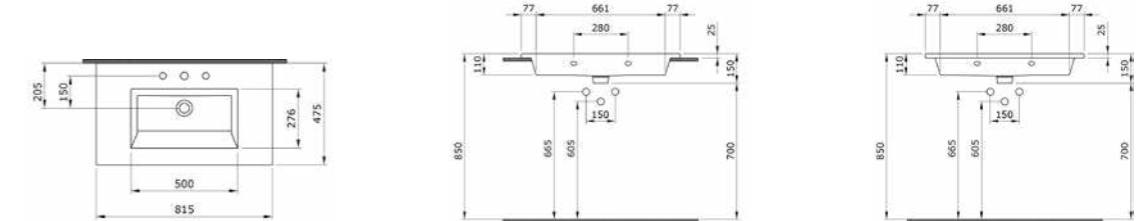

1113 Раковина с выступами Milano 80 см

- С одним отверстием для смесителя, с отверстием перелива
- Установка на столешнице и на стене
- ГАРАНТИЯ 10 ЛЕТ

1113-001-0126 ГЛЯНЦЕВЫЙ БЕЛЫЙ
1113-004-0126 МАТОВЫЙ ЧЕРНЫЙ