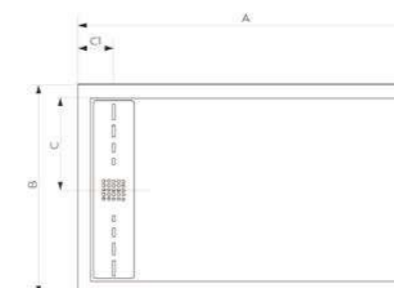

АРТ.	A	B	C	C1
3-0003	1000	700	350	120
3-0005	1000	800	400	120
3-0007	1000	900	450	120
3-0009	1200	700	350	120
3-0001	1200	800	400	120
3-0011	1200	900	450	120
3-0013	1400	700	350	120
3-0015	1400	800	400	120
3-0017	1400	900	450	120
3-0019	1600	700	350	120
3-0021	1600	800	400	120
3-0023	1600	900	450	120