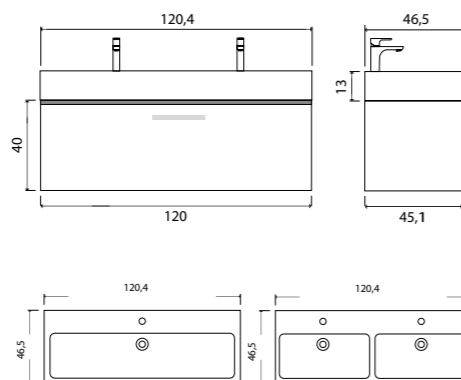

Milano тумба подвесная (ш 120 в 40 г 45)

Комплектация одинарной раковиной

- 5-1394-1394TR Truffle
- 5-1394-1394CH Charleston
- 5-1394-1394SO Sorano

Комплектация двойной раковиной

- 5-1393-1394TR Truffle
- 5-1393-1394CH Charleston
- 5-1393-1394SO Sorano