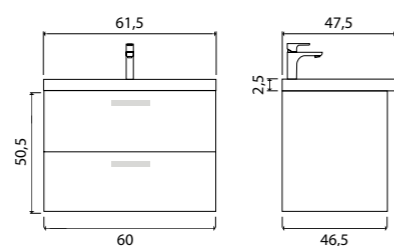

Vessel

Зеркало с LED- подсветкой и датчиком движения

- 800 x 600 (9-800600V арт.)

Vessel

Зеркало с LED- подсветкой и датчиком движения

- 400 x 600 (9-400600V арт.)
- 800 x 600 (9-600800V арт.)

Ares тумба подвесная (ш 60 в 50 г 45)