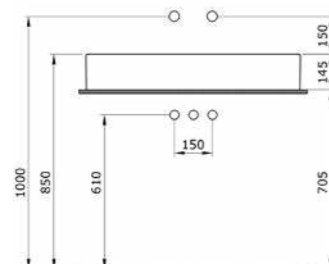

1114 Раковина накладная Etna 58 см

- Без отверстия для смесителя, без перелива
- Установка только на столешницу
- 1219-xxx Керамическая сифонная крышка заказывается отдельно
- ГАРАНТИЯ 10 ЛЕТ

1114-001	ГЛЯНЦЕВЫЙ БЕЛЫЙ	
1114-006	МАТОВЫЙ СЕРЫЙ	
1114-007	МАТ. «ЖАСМИН»	
1114-025	МАТ. КОФЕЙНЫЙ	
1114-004	МАТ. ЧЕРНЫЙ	
1114-005	ГЛЯНЦЕВЫЙ ЧЕРНЫЙ	

1173 Раковина накладная Vessel 38x38 см

- Без отверстия для смесителя, без перелива
- Установка только на столешницу
- 1219-xxx Керамическая сифонная крышка заказывается отдельно
- ГАРАНТИЯ 10 ЛЕТ

1173-001	ГЛЯНЦЕВЫЙ БЕЛЫЙ	
1173-006	МАТОВЫЙ СЕРЫЙ	
1173-007	МАТ. «ЖАСМИН»	
1173-025	МАТ. КОФЕЙНЫЙ	
1173-004	МАТ. ЧЕРНЫЙ	
1173-005	ГЛЯНЦЕВЫЙ ЧЕРНЫЙ	

1014 Раковина накладная Vessel Cortina 85 см

- Без отверстия для смесителя, без перелива
- Установка только на столешницу
- 1219-xxx Керамическая сифонная крышка заказывается отдельно
- ГАРАНТИЯ 10 ЛЕТ

1014-001	ГЛЯНЦЕВЫЙ БЕЛЫЙ	
1014-006	МАТОВЫЙ СЕРЫЙ	
1014-007	МАТ. «ЖАСМИН»	
1014-025	МАТ. КОФЕЙНЫЙ	
1014-004	МАТ. ЧЕРНЫЙ	
1014-005	ГЛЯНЦЕВЫЙ ЧЕРНЫЙ	

1120 Раковина накладная Venezia Lucca 40 см

- Без отверстия для смесителя, без перелива
- Установка только на столешницу
- ГАРАНТИЯ 10 ЛЕТ

1120-001	ГЛЯНЦЕВЫЙ БЕЛЫЙ	
1120-006	МАТОВЫЙ СЕРЫЙ	
1120-007	МАТ. «ЖАСМИН»	
1120-025	МАТ. КОФЕЙНЫЙ	
1120-004	МАТ. ЧЕРНЫЙ	
1120-005	ГЛЯНЦЕВЫЙ ЧЕРНЫЙ	

1119 Раковина накладная Venezia Roma 40 см

- Без отверстия для смесителя, без перелива
- Установка только на столешницу
- ГАРАНТИЯ 10 ЛЕТ

1119-001	ГЛЯНЦЕВЫЙ БЕЛЫЙ	
1119-006	МАТОВЫЙ СЕРЫЙ	
1119-007	МАТ. «ЖАСМИН»	
1119-025	МАТ. КОФЕЙНЫЙ	
1119-004	МАТ. ЧЕРНЫЙ	
1119-005	ГЛЯНЦЕВЫЙ ЧЕРНЫЙ	

1005 Раковина накладная Elba

- Без отверстия для смесителя, без перелива
- Установка только на столешницу
- ГАРАНТИЯ 10 ЛЕТ