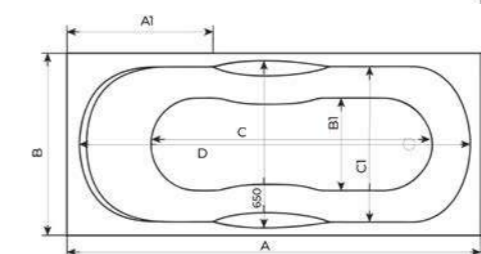

ETNA

- 100% литевой акрил производства Altuglas CN (Франция)
- Толщина акрилового листа 4 мм
- Поставляется со сварным каркасом
- ГАРАНТИЯ 10 ЛЕТ

- 150x70 см, объем 175 л, (1-1122 арт.)
- 170x70 см, объем 215 л, (1-1133 арт.)
- 170x75 см, объем 245 л, (1-1134 арт.)

Арт.	A	B	C	D	A1	B1	C1
1-1122	1500	700	1200	1400	540	480	580
1-1133	1700	700	1400	1600	640	480	580
1-1134	1700	750	1240	1560	640	430	620