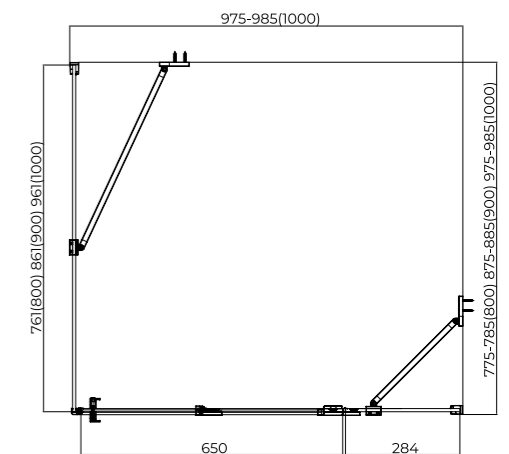

- Стекло: Прозрачное, 8 мм, EASY CLEAN
- Профиль: Черный матовый
- Монтаж: Реверсивный (Лево/Правосторонний)
- ГАРАНТИЯ 3 ГОДА
- 800 x 2000 (123-SP-800-C-B-8 арт.)
- 900 x 2000 (123-SP-900-C-B-8 арт.)
- 1000 x 2000 (123-SP-100-C-B-8 арт.)