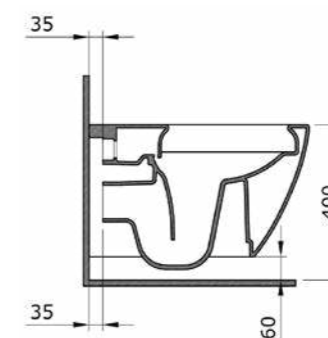

1417 Унитаз подвесной безободковый V-Tondo S 49 см

- Подходят крышки: A0374
- ГАРАНТИЯ 10 ЛЕТ

1417-001 ГЛЯНЦЕВЫЙ БЕЛЫЙ

1295 Унитаз подвесной безободковый Venezia

- Подходят крышки: A0300, A0330
- ГАРАНТИЯ 10 ЛЕТ

1295-001	ГЛЯНЦЕВЫЙ БЕЛЫЙ	
1295-006	МАТОВЫЙ СЕРЫЙ	
1295-007	МАТ. «ЖАСМИН»	
1295-025	МАТ. КОФЕЙНЫЙ	
1295-004	МАТ. ЧЕРНЫЙ	
1295-005	ГЛЯНЦЕВЫЙ ЧЕРНЫЙ	

1416 Унитаз подвесной безободковый V-Tondo 54 см

- Подходят крышки: A0300, A0330
- ГАРАНТИЯ 10 ЛЕТ

1416-001	ГЛЯНЦЕВЫЙ БЕЛЫЙ	
1416-006	МАТОВЫЙ СЕРЫЙ	
1416-007	МАТ. «ЖАСМИН»	
1416-025	МАТ. КОФЕЙНЫЙ	
1416-027	МАТОВЫЙ ЗЕЛЕНый	
1416-029	МАТ. СВЕТЛО-ГОЛУБОЙ	
1416-033	МАТОВЫЙ МЯТНЫЙ	
1416-004	МАТ. ЧЕРНЫЙ	
1416-005	ГЛЯНЦЕВЫЙ ЧЕРНЫЙ