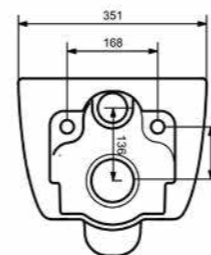

1417 Унитаз подвесной безободковый V-Tondo S 49 см

- Подходят крышки: A0374
- ГАРАНТИЯ 10 ЛЕТ

1417-001 ГЛЯНЦЕВЫЙ БЕЛЫЙ

1295 Унитаз подвесной безободковый Venezia

- Подходят крышки: A0300, A0330
- ГАРАНТИЯ 10 ЛЕТ

1295-001	ГЛЯНЦЕВЫЙ БЕЛЫЙ	
1295-006	МАТОВЫЙ СЕРЫЙ	
1295-007	МАТ. «ЖАСМИН»	
1295-025	МАТ. КОФЕЙНЫЙ	
1295-004	МАТ. ЧЕРНЫЙ	
1295-005	ГЛЯНЦЕВЫЙ ЧЕРНЫЙ	

1416 Унитаз подвесной безободковый V-Tondo 54 см

- Подходят крышки: A0300, A0330
- ГАРАНТИЯ 10 ЛЕТ

1416-001	ГЛЯНЦЕВЫЙ БЕЛЫЙ	
1416-006	МАТОВЫЙ СЕРЫЙ	
1416-007	МАТ. «ЖАСМИН»	
1416-025	МАТ. КОФЕЙНЫЙ	
1416-027	МАТОВЫЙ ЗЕЛЕНый	
1416-029	МАТ. СВЕТЛО-ГОЛУБОЙ	
1416-033	МАТОВЫЙ МЯТНЫЙ	
1416-004	МАТ. ЧЕРНЫЙ	
1416-005	ГЛЯНЦЕВЫЙ ЧЕРНЫЙ