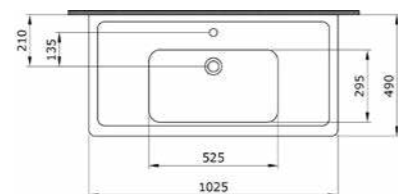

- * С одним отверстием для смесителя
- * С отверстием перелива
- * Установка на столешнице или на стене
- * ГАРАНТИЯ 10 ЛЕТ

1078-001-0126 ГЛАНЦЕВЫЙ БЕЛЫЙ

1118 Раковина с выступами Taormina Pro 105

- * С одним отверстием для смесителя, с отверстием перелива
- * Установка на столешницу или на стену
- * ГАРАНТИЯ 10 ЛЕТ