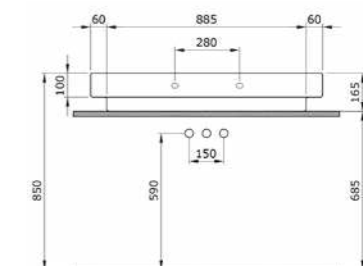

1118-001-0126 ГЛАНЦЕВЫЙ БЕЛЫЙ

1079 Раковина накладная Scala 100 см

- * С одним отверстием для смесителя
- * Установка на столешнице или на стене
- * ГАРАНТИЯ 10 ЛЕТ

1079-001-0126 ГЛАНЦЕВЫЙ БЕЛЫЙ

1114 Раковина накладная Etna 58 см