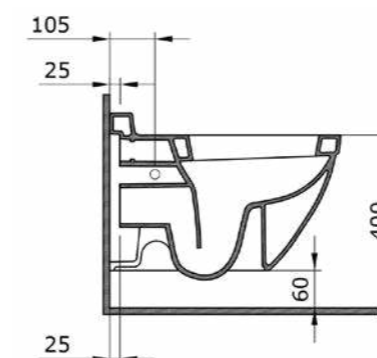

1116 Унитаз подвесной Etna

- * Подходят крышки: A0325
- * ГАРАНТИЯ 10 ЛЕТ

1116-001 ГЛЯНЦЕВЫЙ БЕЛЫЙ

1012 Унитаз подвесной Taormina Arch

- * Подходят крышки: A0300, A0330
- * ГАРАНТИЯ 10 ЛЕТ

1012-001	ГЛЯНЦЕВЫЙ БЕЛЫЙ	
1012-006	МАТОВЫЙ СЕРЫЙ	
1012-007	МАТ. «ЖАСМИН»	
1012-025	МАТ. КОФЕЙНЫЙ	
1012-004	МАТ. ЧЕРНЫЙ	
1012-005	ГЛЯНЦЕВЫЙ ЧЕРНЫЙ	