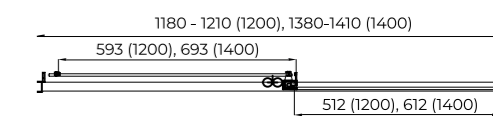

NOTA
дверь раздвижная

- Стекло: Прозрачное, 6 мм, EASY CLEAN
- Профиль: Полированный, хромированный
- Монтаж: Реверсивный (Лево/Правосторонний)
- ГАРАНТИЯ 3 ГОДА

- 1200 x 2000 (122-WTW-120-C-CH-6 арт.)
- 1400 x 2000 (122-WTW-140-C-CH-6 арт.)

NOTA
дверь раздвижная

- Стекло: Прозрачное, 6 мм, EASY CLEAN
- Профиль: Черный матовый
- Монтаж: Реверсивный (Лево/Правосторонний)
- ГАРАНТИЯ 3 ГОДА

- 1200 x 2000 (122-WTW-120-C-B-6 арт.)
- 1400 x 2000 (122-WTW-140-C-B-6 арт.)