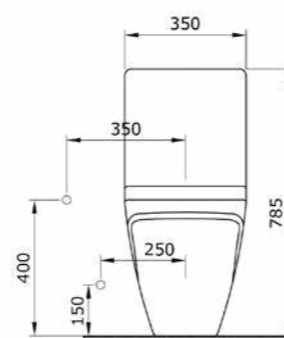

1017 Чаша унитаза Taormina Arch

1018 Бачок унитаза Taormina Arch

- Подходят крышки: A0300, A0330
- Скрытая запорная арматура
- Внутренняя гарнитура не в комплекте
- ГАРАНТИЯ 10 ЛЕТ

1017-001 ГЛЯНЦЕВЫЙ БЕЛЫЙ

1018-001 ГЛЯНЦЕВЫЙ БЕЛЫЙ

1480 Чаша унитаза Scala

1465 Бачок унитаза Scala

- Подходят крышки: A0322
- Скрытая запорная арматура
- Внутренняя гарнитура не в комплекте
- ГАРАНТИЯ 10 ЛЕТ

1480-001 ГЛЯНЦЕВЫЙ БЕЛЫЙ

1465-001 ГЛЯНЦЕВЫЙ БЕЛЫЙ

1017 Чаша унитаза Taormina Arch

1126 Бачок унитаза Taormina Arch

- Подходят крышки: A0300, A0330
- Скрытая запорная арматура
- 8100-1004 Кнопка спуска сверху, гарнитура в комплекте
- Бачок крепится на стену
- ГАРАНТИЯ 10 ЛЕТ

1017-001 ГЛЯНЦЕВЫЙ БЕЛЫЙ

1126-001 ГЛЯНЦЕВЫЙ БЕЛЫЙ

1480 Чаша унитаза Scala

1134 Бачок унитаза Scala

- Подходят крышки: A0322
- Используется с унитазом 1480
- Скрытая запорная арматура
- T03-1100В Кнопка спуска сверху, гарнитура в комплекте
- ГАРАНТИЯ 10 ЛЕТ

1480-001 ГЛЯНЦЕВЫЙ БЕЛЫЙ

1134-001 ГЛЯНЦЕВЫЙ БЕЛЫЙ