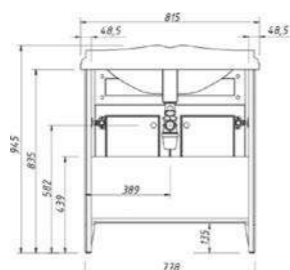

Vetra тумба подвесная (ш 80 в 94 г 49)

15-800CHW	White	
15-800CHN	Noce