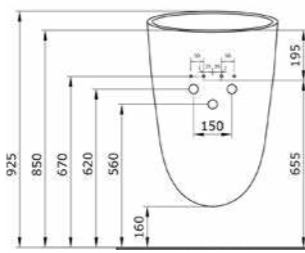

1083 Раковина подвесная-моноблок Venezia

- С одним отверстием для смесителя, с переливом
- Регулируемый сифонный фильтр, керамическая крышка и пластиковый гофрированный шланг в комплекте
- ГАРАНТИЯ 10 ЛЕТ

1083-001	ГЛЯНЦЕВЫЙ БЕЛЫЙ	
1083-006	МАТОВЫЙ СЕРЫЙ	
1083-007	МАТ. «ЖАСМИН»	
1083-025	МАТ. КОФЕЙНЫЙ	
1083-004	МАТ. ЧЕРНЫЙ	
1083-005	ГЛЯНЦЕВЫЙ ЧЕРНЫЙ	

1082 Раковина подвесная-моноблок Firenze

- С одним отв. для смесителя, с переливом
- Регулируемый сифонный фильтр, керамическая крышка и пластиковый гофрированный шланг в комплекте
- ГАРАНТИЯ 10 ЛЕТ

1082-001	ГЛЯНЦЕВЫЙ БЕЛЫЙ	
1082-006	МАТОВЫЙ СЕРЫЙ	
1082-007	МАТ. «ЖАСМИН»	
1082-025	МАТ. КОФЕЙНЫЙ	
1082-004	МАТ. ЧЕРНЫЙ	
1082-005	ГЛЯНЦЕВЫЙ ЧЕРНЫЙ