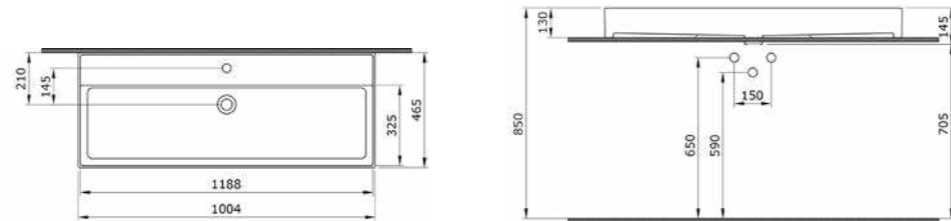

1378-001-0126 ГЛЯНЦЕВЫЙ БЕЛЫЙ

1394 Раковина с подставкой Milano 120 см

- * С одним отверстием для смесителя, с отверстием перелива
- * Установка на столешнице и на стене
- * ГАРАНТИЯ 10 ЛЕТ

1394-001-0126 ГЛЯНЦЕВЫЙ БЕЛЫЙ