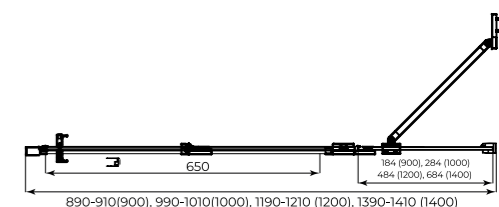

- Стекло: Прозрачное, 8 мм, EASY CLEAN
- Профиль: Полированный, хромированный
- Монтаж: Реверсивный (Лево/Правосторонний)
- ГАРАНТИЯ 3 ГОДА

- 900 x 2000 (123-WTW-90-C-CH-8 арт.)
- 1000 x 2000 (123-WTW-100-C-CH-8 арт.)
- 1200 x 2000 (123-WTW-120-C-CH-8 арт.)
- 1400 x 2000 (123-WTW-140-C-CH-8 арт.)