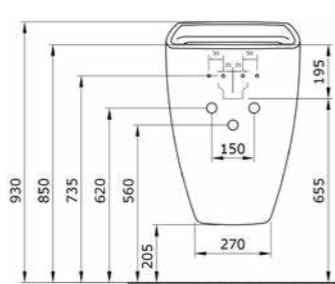

Раковина подвесная-моноблок Venezia (глян.белый)