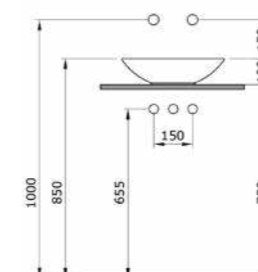

1114 Раковина накладная Etna 58 см

- Без отверстия для смесителя, без перелива
- Установка только на столешницу
- 1219-xxx Керамическая сифонная крышка заказывается отдельно
- ГАРАНТИЯ 10 ЛЕТ

1114-001	ГЛЯНЦЕВЫЙ БЕЛЫЙ	
1114-006	МАТОВЫЙ СЕРЫЙ	
1114-007	МАТ. «ЖАСМИН»	
1114-025	МАТ. КОФЕЙНЫЙ	
1114-004	МАТ. ЧЕРНЫЙ	
1114-005	ГЛЯНЦЕВЫЙ ЧЕРНЫЙ	

1173 Раковина накладная Vessel 38x38 см

- Без отверстия для смесителя, без перелива
- Установка только на столешницу
- 1219-xxx Керамическая сифонная крышка заказывается отдельно
- ГАРАНТИЯ 10 ЛЕТ

1173-001	ГЛЯНЦЕВЫЙ БЕЛЫЙ	
1173-006	МАТОВЫЙ СЕРЫЙ	
1173-007	МАТ. «ЖАСМИН»	
1173-025	МАТ. КОФЕЙНЫЙ	
1173-004	МАТ. ЧЕРНЫЙ	
1173-005	ГЛЯНЦЕВЫЙ ЧЕРНЫЙ	

1014 Раковина накладная Vessel Cortina 85 см

- Без отверстия для смесителя, без перелива
- Установка только на столешницу
- 1219-xxx Керамическая сифонная крышка заказывается отдельно
- ГАРАНТИЯ 10 ЛЕТ

1014-001	ГЛЯНЦЕВЫЙ БЕЛЫЙ	
1014-006	МАТОВЫЙ СЕРЫЙ	
1014-007	МАТ. «ЖАСМИН»	
1014-025	МАТ. КОФЕЙНЫЙ	
1014-004	МАТ. ЧЕРНЫЙ	
1014-005	ГЛЯНЦЕВЫЙ ЧЕРНЫЙ	

1120 Раковина накладная Venezia Lucca 40 см

- Без отверстия для смесителя, без перелива
- Установка только на столешницу
- ГАРАНТИЯ 10 ЛЕТ

1120-001	ГЛЯНЦЕВЫЙ БЕЛЫЙ	
1120-006	МАТОВЫЙ СЕРЫЙ	
1120-007	МАТ. «ЖАСМИН»	
1120-025	МАТ. КОФЕЙНЫЙ	
1120-004	МАТ. ЧЕРНЫЙ	
1120-005	ГЛЯНЦЕВЫЙ ЧЕРНЫЙ	

1119 Раковина накладная Venezia Roma 40 см

- Без отверстия для смесителя, без перелива
- Установка только на столешницу
- ГАРАНТИЯ 10 ЛЕТ

1119-001	ГЛЯНЦЕВЫЙ БЕЛЫЙ	
1119-006	МАТОВЫЙ СЕРЫЙ	
1119-007	МАТ. «ЖАСМИН»	
1119-025	МАТ. КОФЕЙНЫЙ	
1119-004	МАТ. ЧЕРНЫЙ	
1119-005	ГЛЯНЦЕВЫЙ ЧЕРНЫЙ	

1005 Раковина накладная Elba

- Без отверстия для смесителя, без перелива
- Установка только на столешницу
- ГАРАНТИЯ 10 ЛЕТ