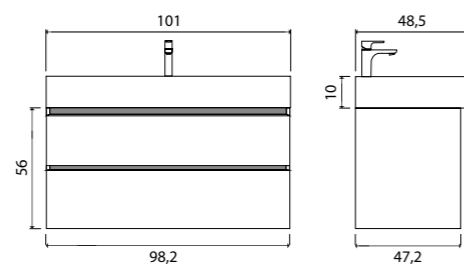

ГАРАНТИЯ 2 ГОДА

Amelia тумба подвесная (ш 80 в 50 г 50)

14-1078G White/Graphite

Amelia тумба подвесная (ш 100 в 50 г 50)

14-1079G White/Graphite

+ Преимуществом тумбы Amelia являются два внутренних ящика

Amelia пенал подвесной (ш 35 в 168 г 33)