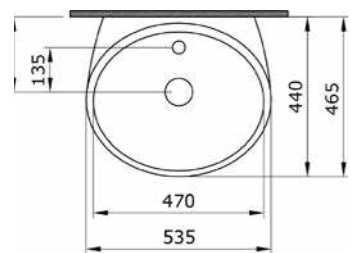

1083 Раковина подвесная-моноблок Venezia

- С одним отверстием для смесителя, с переливом
- Регулируемый сифонный фильтр, керамическая крышка и пластиковый гофрированный шланг в комплекте
- ГАРАНТИЯ 10 ЛЕТ

1083-001	ГЛЯНЦЕВЫЙ БЕЛЫЙ	
1083-006	МАТОВЫЙ СЕРЫЙ	
1083-007	МАТ. «ЖАСМИН»	
1083-025	МАТ. КОФЕЙНЫЙ	
1083-004	МАТ. ЧЕРНЫЙ	
1083-005	ГЛЯНЦЕВЫЙ ЧЕРНЫЙ	

1082 Раковина подвесная-моноблок Firenze

- С одним отв. для смесителя, с переливом
- Регулируемый сифонный фильтр, керамическая крышка и пластиковый гофрированный шланг в комплекте
- ГАРАНТИЯ 10 ЛЕТ

1082-001	ГЛЯНЦЕВЫЙ БЕЛЫЙ	
1082-006	МАТОВЫЙ СЕРЫЙ	
1082-007	МАТ. «ЖАСМИН»	
1082-025	МАТ. КОФЕЙНЫЙ	
1082-004	МАТ. ЧЕРНЫЙ	
1082-005	ГЛЯНЦЕВЫЙ ЧЕРНЫЙ