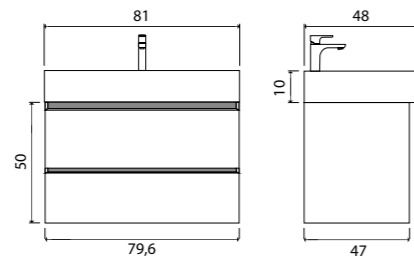

3-1079W White