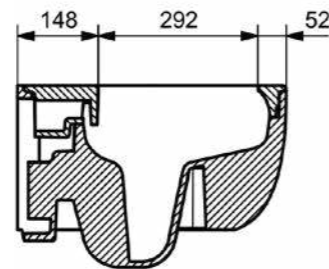

1417 Унитаз подвесной безободковый V-Tondo S 49 см

- Подходят крышки: A0374
- ГАРАНТИЯ 10 ЛЕТ

1417-001 ГЛЯНЦЕВЫЙ БЕЛЫЙ

1295 Унитаз подвесной безободковый Venezia

- Подходят крышки: A0300, A0330
- ГАРАНТИЯ 10 ЛЕТ

1295-001	ГЛЯНЦЕВЫЙ БЕЛЫЙ	
1295-006	МАТОВЫЙ СЕРЫЙ	
1295-007	МАТ. «ЖАСМИН»	
1295-025	МАТ. КОФЕЙНЫЙ	
1295-004	МАТ. ЧЕРНЫЙ	
1295-005	ГЛЯНЦЕВЫЙ ЧЕРНЫЙ	

1416 Унитаз подвесной безободковый V-Tondo 54 см

- Подходят крышки: A0300, A0330
- ГАРАНТИЯ 10 ЛЕТ

1416-001	ГЛЯНЦЕВЫЙ БЕЛЫЙ	
1416-006	МАТОВЫЙ СЕРЫЙ	
1416-007	МАТ. «ЖАСМИН»	
1416-025	МАТ. КОФЕЙНЫЙ	
1416-027	МАТОВЫЙ ЗЕЛЕНый	
1416-029	МАТ. СВЕТЛО-ГОЛУБОЙ	
1416-033	МАТОВЫЙ МЯТНЫЙ	
1416-004	МАТ. ЧЕРНЫЙ	
1416-005	ГЛЯНЦЕВЫЙ ЧЕРНЫЙ