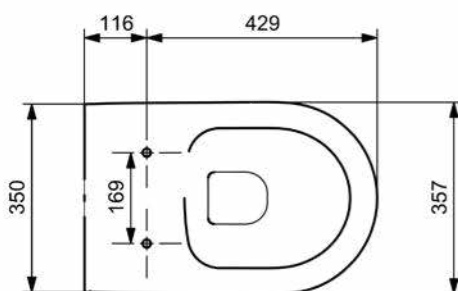

1417 Унитаз подвесной безободковый V-Tondo S 49 см

- Подходят крышки: A0374
- ГАРАНТИЯ 10 ЛЕТ

1417-001 ГЛЯНЦЕВЫЙ БЕЛЫЙ

1295 Унитаз подвесной безободковый Venezia

- Подходят крышки: A0300, A0330
- ГАРАНТИЯ 10 ЛЕТ

1295-001	ГЛЯНЦЕВЫЙ БЕЛЫЙ	
1295-006	МАТОВЫЙ СЕРЫЙ	
1295-007	МАТ. «ЖАСМИН»	
1295-025	МАТ. КОФЕЙНЫЙ	
1295-004	МАТ. ЧЕРНЫЙ	
1295-005	ГЛЯНЦЕВЫЙ ЧЕРНЫЙ	

1416 Унитаз подвесной безободковый V-Tondo 54 см

- Подходят крышки: A0300, A0330
- ГАРАНТИЯ 10 ЛЕТ

1416-001	ГЛЯНЦЕВЫЙ БЕЛЫЙ	
1416-006	МАТОВЫЙ СЕРЫЙ	
1416-007	МАТ. «ЖАСМИН»	
1416-025	МАТ. КОФЕЙНЫЙ	
1416-027	МАТОВЫЙ ЗЕЛЕНый	
1416-029	МАТ. СВЕТЛО-ГОЛУБОЙ	
1416-033	МАТОВЫЙ МЯТНЫЙ	
1416-004	МАТ. ЧЕРНЫЙ	
1416-005	ГЛЯНЦЕВЫЙ ЧЕРНЫЙ