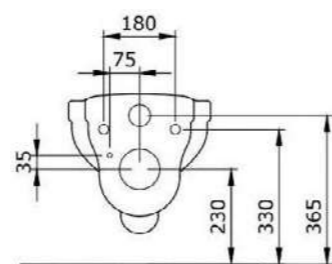

1480-001 ГЛЯНЦЕВЫЙ БЕЛЫЙ

1134-001 ГЛЯНЦЕВЫЙ БЕЛЫЙ

1451 Унитаз подвесной Taormina Pro Rimless

- * Подходят крышки: A0323
- * ГАРАНТИЯ 10 ЛЕТ

1451-001 ГЛЯНЦЕВЫЙ БЕЛЫЙ

A0300 Сидение-крышка для унитаза

- * Для подвесного унитаза 1012 Taormina Arch
- * Крышка из дюропласта с микролифтом
- * Легко очищается, разбирается и собирается
- * ГАРАНТИЯ 2 ГОДА