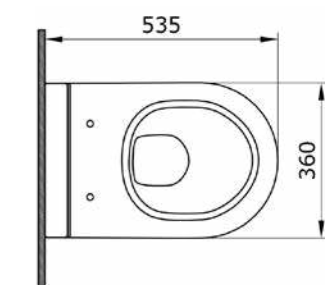

1116 Унитаз подвесной Etna

- * Подходят крышки: A0325
- * ГАРАНТИЯ 10 ЛЕТ

1116-001 ГЛЯНЦЕВЫЙ БЕЛЫЙ

1012 Унитаз подвесной Taormina Arch

- * Подходят крышки: A0300, A0330
- * ГАРАНТИЯ 10 ЛЕТ

1012-001	ГЛЯНЦЕВЫЙ БЕЛЫЙ	
1012-006	МАТОВЫЙ СЕРЫЙ	
1012-007	МАТ. «ЖАСМИН»	
1012-025	МАТ. КОФЕЙНЫЙ	
1012-004	МАТ. ЧЕРНЫЙ	
1012-005	ГЛЯНЦЕВЫЙ ЧЕРНЫЙ	