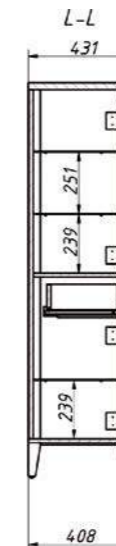

ГАРАНТИЯ 2 ГОДА

Vetra тумба подвесная (ш 60 в 92 г 52)

15-3193WL	White	
15-3193NL	Noce	

Vetra тумба подвесная (ш 80 в 94 г 49)

15-800CHW	White	
15-800CHN	Noce	

Vetra пенал напольный (ш 56 в 161 г 43)

	ПРАВЫЙ	ЛЕВЫЙ		
15-16056WR	15-16056WL	White		
15-16056NR	15-16056NL	Noce		