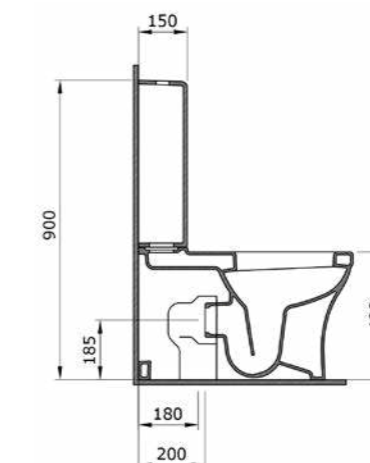

1017 Чаша унитаза Taormina Arch

1018 Бачок унитаза Taormina Arch

- Подходят крышки: A0300, A0330
- Скрытая запорная арматура
- Внутренняя гарнитура не в комплекте
- ГАРАНТИЯ 10 ЛЕТ

1017-001 ГЛЯНЦЕВЫЙ БЕЛЫЙ

1018-001 ГЛЯНЦЕВЫЙ БЕЛЫЙ

1480 Чаша унитаза Scala

1465 Бачок унитаза Scala

- Подходят крышки: A0322
- Скрытая запорная арматура
- Внутренняя гарнитура не в комплекте
- ГАРАНТИЯ 10 ЛЕТ

1480-001 ГЛЯНЦЕВЫЙ БЕЛЫЙ

1465-001 ГЛЯНЦЕВЫЙ БЕЛЫЙ

1017 Чаша унитаза Taormina Arch

1126 Бачок унитаза Taormina Arch

- Подходят крышки: A0300, A0330
- Скрытая запорная арматура
- 8100-1004 Кнопка спуска сверху, гарнитура в комплекте
- Бачок крепится на стену
- ГАРАНТИЯ 10 ЛЕТ

1017-001 ГЛЯНЦЕВЫЙ БЕЛЫЙ

1126-001 ГЛЯНЦЕВЫЙ БЕЛЫЙ

1480 Чаша унитаза Scala

1134 Бачок унитаза Scala

- Подходят крышки: A0322
- Используется с унитазом 1480
- Скрытая запорная арматура
- T03-1100В Кнопка спуска сверху, гарнитура в комплекте
- ГАРАНТИЯ 10 ЛЕТ

1480-001 ГЛЯНЦЕВЫЙ БЕЛЫЙ

1134-001 ГЛЯНЦЕВЫЙ БЕЛЫЙ