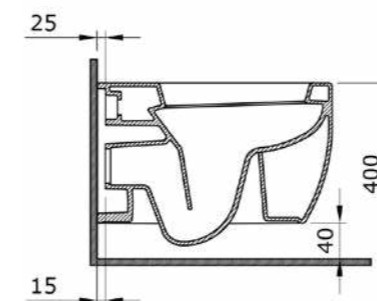

1116 Унитаз подвесной Etna

- * Подходят крышки: A0325
- * ГАРАНТИЯ 10 ЛЕТ

1116-001 ГЛЯНЦЕВЫЙ БЕЛЫЙ

1012 Унитаз подвесной Taormina Arch

- * Подходят крышки: A0300, A0330
- * ГАРАНТИЯ 10 ЛЕТ

1012-001	ГЛЯНЦЕВЫЙ БЕЛЫЙ	
1012-006	МАТОВЫЙ СЕРЫЙ	
1012-007	МАТ. «ЖАСМИН»	
1012-025	МАТ. КОФЕЙНЫЙ	
1012-004	МАТ. ЧЕРНЫЙ	
1012-005	ГЛЯНЦЕВЫЙ ЧЕРНЫЙ	