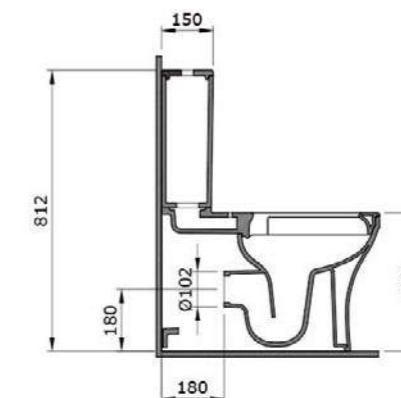

1017 Чаша унитаза Taormina Arch

1018 Бачок унитаза Taormina Arch

- Подходят крышки: A0300, A0330
- Скрытая запорная арматура
- Внутренняя гарнитура не в комплекте
- ГАРАНТИЯ 10 ЛЕТ

1017-001 ГЛЯНЦЕВЫЙ БЕЛЫЙ

1018-001 ГЛЯНЦЕВЫЙ БЕЛЫЙ

1480 Чаша унитаза Scala

1465 Бачок унитаза Scala

- Подходят крышки: A0322
- Скрытая запорная арматура
- Внутренняя гарнитура не в комплекте
- ГАРАНТИЯ 10 ЛЕТ

1480-001 ГЛЯНЦЕВЫЙ БЕЛЫЙ

1465-001 ГЛЯНЦЕВЫЙ БЕЛЫЙ

1017 Чаша унитаза Taormina Arch

1126 Бачок унитаза Taormina Arch

- Подходят крышки: A0300, A0330
- Скрытая запорная арматура
- 8100-1004 Кнопка спуска сверху, гарнитура в комплекте
- Бачок крепится на стену
- ГАРАНТИЯ 10 ЛЕТ

1017-001 ГЛЯНЦЕВЫЙ БЕЛЫЙ

1126-001 ГЛЯНЦЕВЫЙ БЕЛЫЙ

1480 Чаша унитаза Scala

1134 Бачок унитаза Scala

- Подходят крышки: A0322
- Используется с унитазом 1480
- Скрытая запорная арматура
- T03-1100В Кнопка спуска сверху, гарнитура в комплекте
- ГАРАНТИЯ 10 ЛЕТ

1480-001 ГЛЯНЦЕВЫЙ БЕЛЫЙ

1134-001 ГЛЯНЦЕВЫЙ БЕЛЫЙ