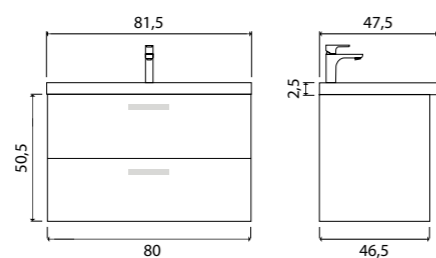

Ares тумба подвесная (ш 80 в 50 г 45)