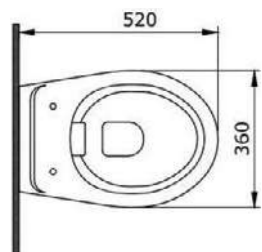

1480-001 ГЛЯНЦЕВЫЙ БЕЛЫЙ

1134-001 ГЛЯНЦЕВЫЙ БЕЛЫЙ

1451 Унитаз подвесной Taormina Pro Rimless

- * Подходят крышки: A0323
- * ГАРАНТИЯ 10 ЛЕТ

1451-001 ГЛЯНЦЕВЫЙ БЕЛЫЙ

A0300 Сидение-крышка для унитаза

- * Для подвесного унитаза 1012 Taormina Arch
- * Крышка из дюропласта с микролифтом
- * Легко очищается, разбирается и собирается
- * ГАРАНТИЯ 2 ГОДА