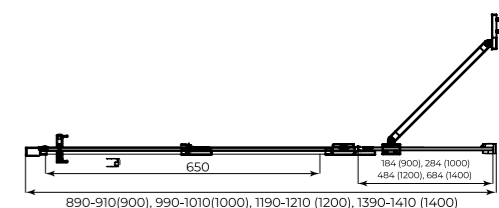

- Стекло: Прозрачное, 8 мм, EASY CLEAN
- Профиль: Черный матовый
- Монтаж: Реверсивный (Лево/Правосторонний)
- ГАРАНТИЯ 3 ГОДА

- 900 x 2000 (123-WTW-90-C-B-8 арт.)
- 1000 x 2000 (123-WTW-100-C-B-8 арт.)
- 1200 x 2000 (123-WTW-120-C-B-8 арт.)
- 1400 x 2000 (123-WTW-140-C-B-8 арт.)