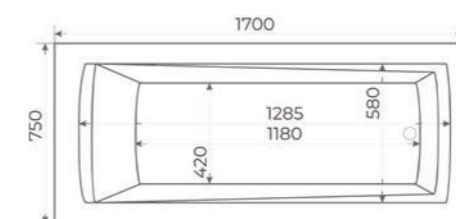

ARES

- 100% литевой акрил производства Altuglas CN (Франция)
- Толщина акрилового листа 4 мм
- Поставляется со сварным каркасом
- ГАРАНТИЯ 10 ЛЕТ

- 170x75 см, объем 225 л, (1-1144 арт.)