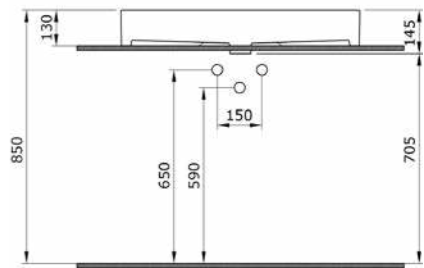

1376 Раковина Milano 60 см

- С отверстием перелива
- Установка на столешнице и на стене
- ГАРАНТИЯ 10 ЛЕТ

1376-001-0126 ГЛЯНЦЕВЫЙ БЕЛЫЙ

1377 Раковина Milano 80 см

- С отверстием перелива
- Установка на столешнице и на стене
- ГАРАНТИЯ 10 ЛЕТ

1377-001-0126 ГЛЯНЦЕВЫЙ БЕЛЫЙ

1378 Раковина Milano 100 см

- С отверстием перелива
- Установка на столешнице и на стене
- ГАРАНТИЯ 10 ЛЕТ

1378-001-0126 ГЛЯНЦЕВЫЙ БЕЛЫЙ