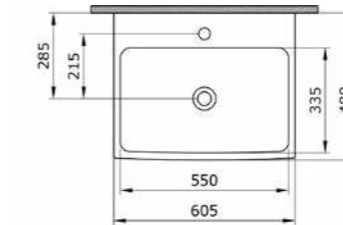

- С одним отверстием для смесителя
- С отверстием перелива
- Установка на столешнице или на стене
- ГАРАНТИЯ 10 ЛЕТ