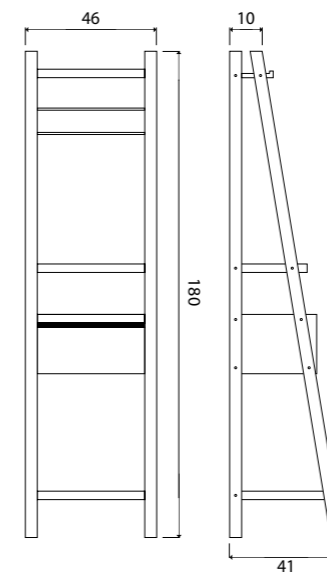

Provence тумба напольная (ш 100 в 85 г 48)

- 9-1118W Wood 
- 9-1118V Venge 

Provence пенал напольный (ш 50 в 180 г 40)

- 9-1050W Wood 
- 9-1050V Venge 

Provence

Материал корпуса - массив дуба

- 85 x 80 (9-1085W арт.)
- 100 x 80 (9-1080W арт.)