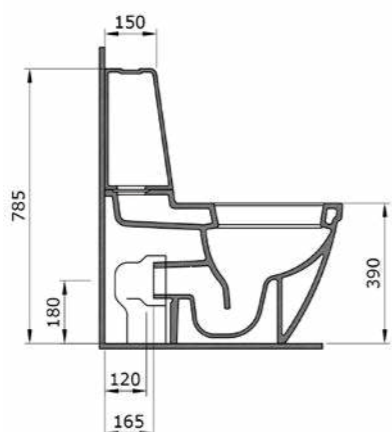

1017 Чаша унитаза Taormina Arch

1018 Бачок унитаза Taormina Arch

- Подходят крышки: A0300, A0330
- Скрытая запорная арматура
- Внутренняя гарнитура не в комплекте
- ГАРАНТИЯ 10 ЛЕТ

1017-001 ГЛЯНЦЕВЫЙ БЕЛЫЙ

1018-001 ГЛЯНЦЕВЫЙ БЕЛЫЙ

1480 Чаша унитаза Scala

1465 Бачок унитаза Scala

- Подходят крышки: A0322
- Скрытая запорная арматура
- Внутренняя гарнитура не в комплекте
- ГАРАНТИЯ 10 ЛЕТ

1480-001 ГЛЯНЦЕВЫЙ БЕЛЫЙ

1465-001 ГЛЯНЦЕВЫЙ БЕЛЫЙ

1017 Чаша унитаза Taormina Arch

1126 Бачок унитаза Taormina Arch

- Подходят крышки: A0300, A0330
- Скрытая запорная арматура
- 8100-1004 Кнопка спуска сверху, гарнитура в комплекте
- Бачок крепится на стену
- ГАРАНТИЯ 10 ЛЕТ

1017-001 ГЛЯНЦЕВЫЙ БЕЛЫЙ

1126-001 ГЛЯНЦЕВЫЙ БЕЛЫЙ

1480 Чаша унитаза Scala

1134 Бачок унитаза Scala

- Подходят крышки: A0322
- Используется с унитазом 1480
- Скрытая запорная арматура
- T03-1100В Кнопка спуска сверху, гарнитура в комплекте
- ГАРАНТИЯ 10 ЛЕТ

1480-001 ГЛЯНЦЕВЫЙ БЕЛЫЙ

1134-001 ГЛЯНЦЕВЫЙ БЕЛЫЙ