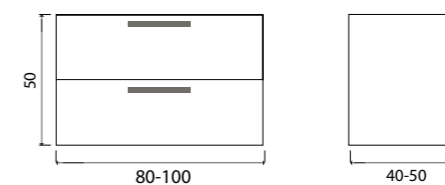

Тумба подвесная, два ящика (ш 80-100 в 40 г 40-50)

- White
- Beton
- Vincenzo
- Davos
- Bamenda
- Charleston
- Truffle
- Sorano