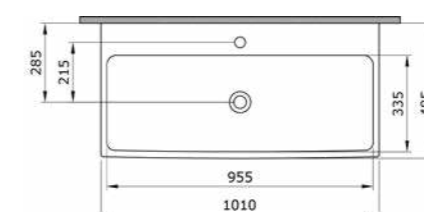

1007 Раковина с выступами Taormina Pro 66

- С одним отверстием для смесителя, с отверстием перелива
- Установка на столешницу или на стену
- ГАРАНТИЯ 10 ЛЕТ

1007-001-0126 ГЛАНЦЕВЫЙ БЕЛЫЙ

1077 Раковина накладная Scala 60 см

- С одним отверстием для смесителя
- С отверстием перелива
- Установка на столешнице или на стене
- ГАРАНТИЯ 10 ЛЕТ

1077-001-0126 ГЛАНЦЕВЫЙ БЕЛЫЙ

1008 Раковина с выступами Taormina Pro 85 см

- С одним отверстием для смесителя, с отверстием перелива
- Установка на столешницу или на стену
- ГАРАНТИЯ 10 ЛЕТ

1008-001-0126 ГЛАНЦЕВЫЙ БЕЛЫЙ

1078 Раковина накладная Scala 80 см

- С одним отверстием для смесителя
- С отверстием перелива
- Установка на столешнице или на стене
- ГАРАНТИЯ 10 ЛЕТ

1078-001-0126 ГЛАНЦЕВЫЙ БЕЛЫЙ

1118 Раковина с выступами Taormina Pro 105

- С одним отверстием для смесителя, с отверстием перелива
- Установка на столешницу или на стену
- ГАРАНТИЯ 10 ЛЕТ

1118-001-0126 ГЛАНЦЕВЫЙ БЕЛЫЙ

1079 Раковина накладная Scala 100 см

- С одним отверстием для смесителя
- Установка на столешнице или на стене
- ГАРАНТИЯ 10 ЛЕТ

1079-001-0126 ГЛАНЦЕВЫЙ БЕЛЫЙ