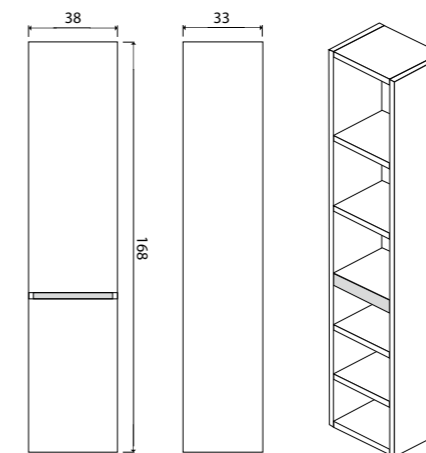

Amelia пенал подвесной (ш 35 в 168 г 33)

14-1035G White/Graphite

Amelia

Зеркало с LED-подсветкой и сенсорным выключателем

- 800 x 600 (2-800600A арт.)
- 1000 x 800 (2-1000800A арт.)