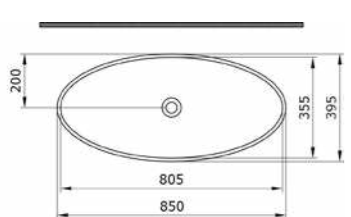

1114 Раковина накладная Etna 58 см

- Без отверстия для смесителя, без перелива
- Установка только на столешницу
- 1219-xxx Керамическая сифонная крышка заказывается отдельно
- ГАРАНТИЯ 10 ЛЕТ

1114-001	ГЛЯНЦЕВЫЙ БЕЛЫЙ	
1114-006	МАТОВЫЙ СЕРЫЙ	
1114-007	МАТ. «ЖАСМИН»	
1114-025	МАТ. КОФЕЙНЫЙ	
1114-004	МАТ. ЧЕРНЫЙ	
1114-005	ГЛЯНЦЕВЫЙ ЧЕРНЫЙ	

1173 Раковина накладная Vessel 38x38 см

- Без отверстия для смесителя, без перелива
- Установка только на столешницу
- 1219-xxx Керамическая сифонная крышка заказывается отдельно
- ГАРАНТИЯ 10 ЛЕТ

1173-001	ГЛЯНЦЕВЫЙ БЕЛЫЙ	
1173-006	МАТОВЫЙ СЕРЫЙ	
1173-007	МАТ. «ЖАСМИН»	
1173-025	МАТ. КОФЕЙНЫЙ	
1173-004	МАТ. ЧЕРНЫЙ	
1173-005	ГЛЯНЦЕВЫЙ ЧЕРНЫЙ	

1014 Раковина накладная Vessel Cortina 85 см

- Без отверстия для смесителя, без перелива
- Установка только на столешницу
- 1219-xxx Керамическая сифонная крышка заказывается отдельно
- ГАРАНТИЯ 10 ЛЕТ

1014-001	ГЛЯНЦЕВЫЙ БЕЛЫЙ	
1014-006	МАТОВЫЙ СЕРЫЙ	
1014-007	МАТ. «ЖАСМИН»	
1014-025	МАТ. КОФЕЙНЫЙ	
1014-004	МАТ. ЧЕРНЫЙ	
1014-005	ГЛЯНЦЕВЫЙ ЧЕРНЫЙ	

1120 Раковина накладная Venezia Lucca 40 см

- Без отверстия для смесителя, без перелива
- Установка только на столешницу
- ГАРАНТИЯ 10 ЛЕТ

1120-001	ГЛЯНЦЕВЫЙ БЕЛЫЙ	
1120-006	МАТОВЫЙ СЕРЫЙ	
1120-007	МАТ. «ЖАСМИН»	
1120-025	МАТ. КОФЕЙНЫЙ	
1120-004	МАТ. ЧЕРНЫЙ	
1120-005	ГЛЯНЦЕВЫЙ ЧЕРНЫЙ	

1119 Раковина накладная Venezia Roma 40 см

- Без отверстия для смесителя, без перелива
- Установка только на столешницу
- ГАРАНТИЯ 10 ЛЕТ

1119-001	ГЛЯНЦЕВЫЙ БЕЛЫЙ	
1119-006	МАТОВЫЙ СЕРЫЙ	
1119-007	МАТ. «ЖАСМИН»	
1119-025	МАТ. КОФЕЙНЫЙ	
1119-004	МАТ. ЧЕРНЫЙ	
1119-005	ГЛЯНЦЕВЫЙ ЧЕРНЫЙ	

1005 Раковина накладная Elba

- Без отверстия для смесителя, без перелива
- Установка только на столешницу
- ГАРАНТИЯ 10 ЛЕТ