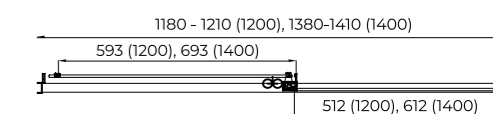

NOTA
дверь раздвижная

- Стекло: Прозрачное, 6 мм, EASY CLEAN
- Профиль: Полированный, хромированный
- Монтаж: Реверсивный (Лево/Правосторонний)
- ГАРАНТИЯ 3 ГОДА

- 1200 x 2000 (122-WTW-120-C-CH-6 арт.)
- 1400 x 2000 (122-WTW-140-C-CH-6 арт.)

NOTA
дверь раздвижная

- Стекло: Прозрачное, 6 мм, EASY CLEAN
- Профиль: Черный матовый
- Монтаж: Реверсивный (Лево/Правосторонний)
- ГАРАНТИЯ 3 ГОДА

- 1200 x 2000 (122-WTW-120-C-B-6 арт.)
- 1400 x 2000 (122-WTW-140-C-B-6 арт.)