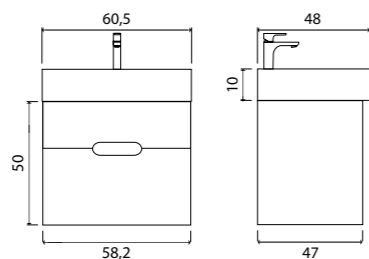

Malibu тумба подвесная (ш 60 в 50 г 47)