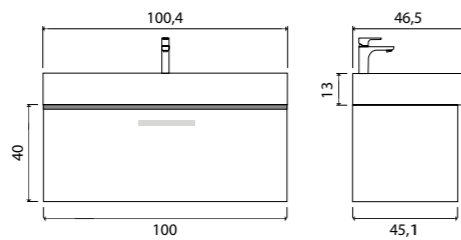

Milano тумба подвесная (ш 100 в 40 г 45)

- 5-1378TR Truffle
- 5-1378CH Charleston
- 5-1378SO Sorano