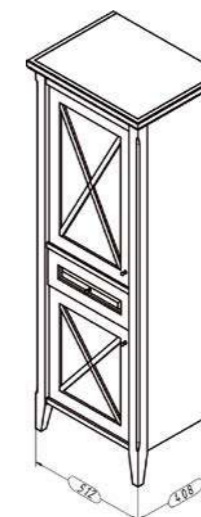

ГАРАНТИЯ 2 ГОДА

Vetra тумба подвесная (ш 60 в 92 г 52)

15-3193WL	White	
15-3193NL	Noce	

Vetra тумба подвесная (ш 80 в 94 г 49)

15-800CHW	White	
15-800CHN	Noce	

Vetra пенал напольный (ш 56 в 161 г 43)

	ПРАВЫЙ	ЛЕВЫЙ		
15-16056WR	15-16056WL	White		
15-16056NR	15-16056NL	Noce		