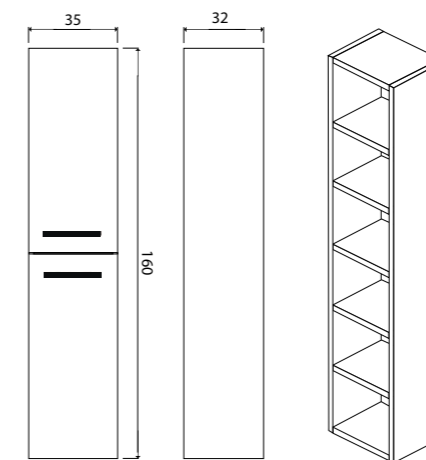

Ares пенал подвесной (ш 35 в 160 г 32)

50-1035WB	White	
50-1035BB	Beton	
50-1035DB	Davos	

Milano

Зеркало с LED-подсветкой и сенсорным выключателем

- 800 x 680 (1-800680M арт.)
- 915 x 685 (1-915685M арт.)
- 1200 x 800 (1-1200700M арт.)