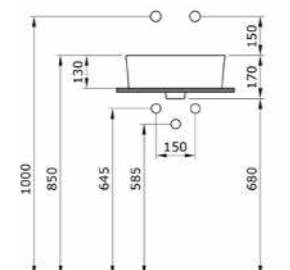

1173-001	ГЛЯНЦЕВЫЙ БЕЛЫЙ	
1173-006	МАТОВЫЙ СЕРЫЙ	
1173-007	МАТ. «ЖАСМИН»	
1173-025	МАТ. КОФЕЙНЫЙ	
1173-004	МАТ. ЧЕРНЫЙ	
1173-005	ГЛЯНЦЕВЫЙ ЧЕРНЫЙ	

1014 Раковина накладная Vessel Cortina 85 см

- * Без отверстия для смесителя, без перелива
- * Установка только на столешницу
- * 1219-xxx Керамическая сифонная крышка заказывается отдельно
- * ГАРАНТИЯ 10 ЛЕТ