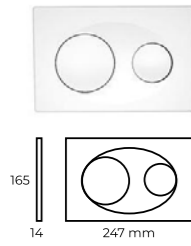

A0322-001 ГЛЯНЦЕВЫЙ БЕЛЫЙ

A0325 Сидение-крышка для унитаза

- * Крышка из дюропласта с микролифтом
- * Легко очищается, разбирается и собирается
- * ГАРАНТИЯ 2 ГОДА

A0325-001 ГЛЯНЦЕВЫЙ БЕЛЫЙ

Кнопка смыва Savio