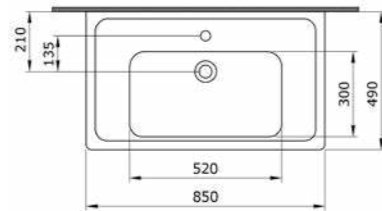

1007 Раковина с выступами Taormina Pro 66

- С одним отверстием для смесителя, с отверстием перелива
- Установка на столешницу или на стену
- ГАРАНТИЯ 10 ЛЕТ

1007-001-0126 ГЛАНЦЕВЫЙ БЕЛЫЙ

1077 Раковина накладная Scala 60 см

- С одним отверстием для смесителя
- С отверстием перелива
- Установка на столешнице или на стене
- ГАРАНТИЯ 10 ЛЕТ

1077-001-0126 ГЛАНЦЕВЫЙ БЕЛЫЙ

1008 Раковина с выступами Taormina Pro 85 см

- С одним отверстием для смесителя, с отверстием перелива
- Установка на столешницу или на стену
- ГАРАНТИЯ 10 ЛЕТ

1008-001-0126 ГЛАНЦЕВЫЙ БЕЛЫЙ

1078 Раковина накладная Scala 80 см

- С одним отверстием для смесителя
- С отверстием перелива
- Установка на столешнице или на стене
- ГАРАНТИЯ 10 ЛЕТ

1078-001-0126 ГЛАНЦЕВЫЙ БЕЛЫЙ

1118 Раковина с выступами Taormina Pro 105

- С одним отверстием для смесителя, с отверстием перелива
- Установка на столешницу или на стену
- ГАРАНТИЯ 10 ЛЕТ

1118-001-0126 ГЛАНЦЕВЫЙ БЕЛЫЙ

1079 Раковина накладная Scala 100 см

- С одним отверстием для смесителя
- Установка на столешнице или на стене
- ГАРАНТИЯ 10 ЛЕТ

1079-001-0126 ГЛАНЦЕВЫЙ БЕЛЫЙ