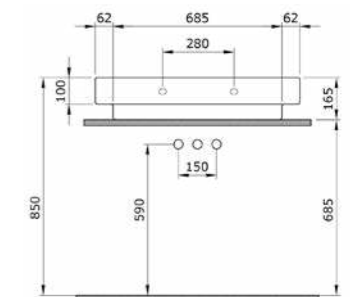

1078-001-0126 ГЛАНЦЕВЫЙ БЕЛЫЙ