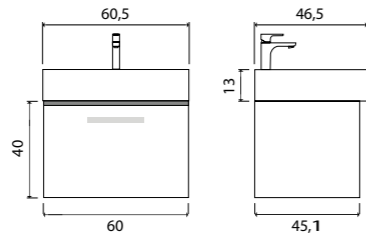

ГАРАНТИЯ 2 ГОДА

Milano тумба подвесная (ш 60 в 40 г 45)

- 5-1376TR Truffle 
- 5-1376CH Charleston 
- 5-1376SO Sorano 

Milano тумба подвесная (ш 80 в 40 г 45)

- 5-1377TR Truffle 
- 5-1377CH Charleston 
- 5-1377SO Sorano 