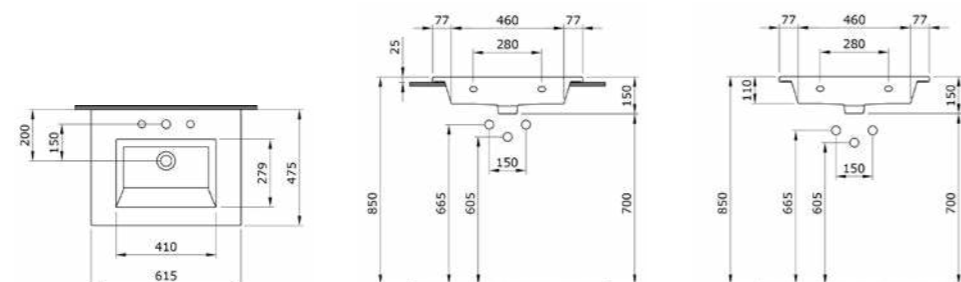

1161 Раковина с выступами Milano 60 см

- С одним отверстием для смесителя, с отверстием перелива
- Установка на столешнице и на стене
- ГАРАНТИЯ 10 ЛЕТ

1161-001-0126 ГЛЯНЦЕВЫЙ БЕЛЫЙ
1161-004-0126 МАТОВЫЙ ЧЕРНЫЙ