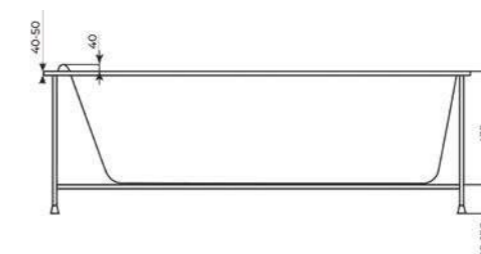

ETNA

- 100% литевой акрил производства Altuglas CN (Франция)
- Толщина акрилового листа 4 мм
- Поставляется со сварным каркасом
- ГАРАНТИЯ 10 ЛЕТ

- 150x70 см, объем 175 л, (1-1122 арт.)
- 170x70 см, объем 215 л, (1-1133 арт.)
- 170x75 см, объем 245 л, (1-1134 арт.)

Арт.	A	B	C	D	A1	B1	C1
1-1122	1500	700	1200	1400	540	480	580
1-1133	1700	700	1400	1600	640	480	580
1-1134	1700	750	1240	1560	640	430	620