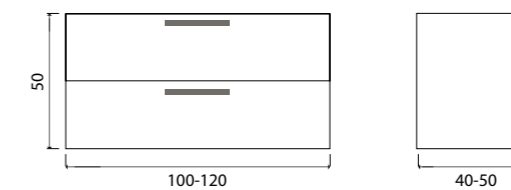

Тумба подвесная, два ящика (ш 100-120 в 40 г 40-50)

- White
- Beton
- Vincenzo
- Davos
- Bamenda
- Charleston
- Truffle
- Sorano