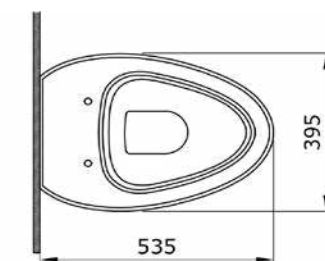

1116 Унитаз подвесной Etna

- * Подходят крышки: A0325
- * ГАРАНТИЯ 10 ЛЕТ

1116-001 ГЛЯНЦЕВЫЙ БЕЛЫЙ

1012 Унитаз подвесной Taormina Arch

- * Подходят крышки: A0300, A0330
- * ГАРАНТИЯ 10 ЛЕТ

1012-001	ГЛЯНЦЕВЫЙ БЕЛЫЙ	
1012-006	МАТОВЫЙ СЕРЫЙ	
1012-007	МАТ. «ЖАСМИН»	
1012-025	МАТ. КОФЕЙНЫЙ	
1012-004	МАТ. ЧЕРНЫЙ	
1012-005	ГЛЯНЦЕВЫЙ ЧЕРНЫЙ	