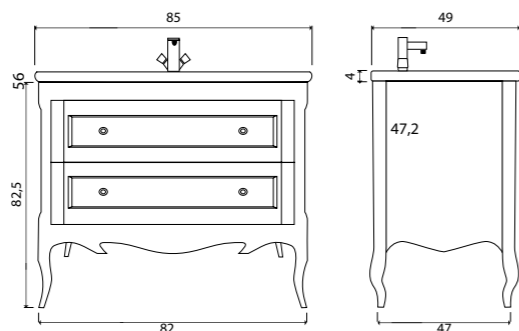

Viva тумба напольная (ш 85 в 82 г 47)

13-1008W	White	
13-1008O	Olivine	
13-1008B	Blue