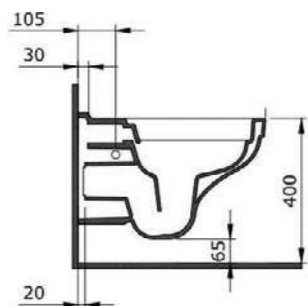

1480-001 ГЛЯНЦЕВЫЙ БЕЛЫЙ

1134-001 ГЛЯНЦЕВЫЙ БЕЛЫЙ

1451 Унитаз подвесной Taormina Pro Rimless

- * Подходят крышки: A0323
- * ГАРАНТИЯ 10 ЛЕТ

1451-001 ГЛЯНЦЕВЫЙ БЕЛЫЙ

A0300 Сидение-крышка для унитаза

- * Для подвесного унитаза 1012 Taormina Arch
- * Крышка из дюропласта с микролифтом
- * Легко очищается, разбирается и собирается
- * ГАРАНТИЯ 2 ГОДА