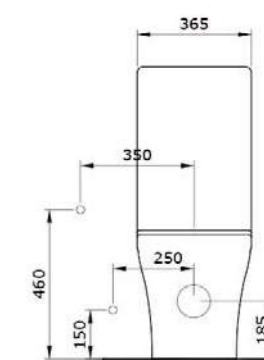

1017 Чаша унитаза Taormina Arch

1018 Бачок унитаза Taormina Arch

- Подходят крышки: A0300, A0330
- Скрытая запорная арматура
- Внутренняя гарнитура не в комплекте
- ГАРАНТИЯ 10 ЛЕТ

1017-001 ГЛЯНЦЕВЫЙ БЕЛЫЙ

1018-001 ГЛЯНЦЕВЫЙ БЕЛЫЙ

1480 Чаша унитаза Scala

1465 Бачок унитаза Scala

- Подходят крышки: A0322
- Скрытая запорная арматура
- Внутренняя гарнитура не в комплекте
- ГАРАНТИЯ 10 ЛЕТ

1480-001 ГЛЯНЦЕВЫЙ БЕЛЫЙ

1465-001 ГЛЯНЦЕВЫЙ БЕЛЫЙ

1017 Чаша унитаза Taormina Arch

1126 Бачок унитаза Taormina Arch

- Подходят крышки: A0300, A0330
- Скрытая запорная арматура
- 8100-1004 Кнопка спуска сверху, гарнитура в комплекте
- Бачок крепится на стену
- ГАРАНТИЯ 10 ЛЕТ

1017-001 ГЛЯНЦЕВЫЙ БЕЛЫЙ

1126-001 ГЛЯНЦЕВЫЙ БЕЛЫЙ

1480 Чаша унитаза Scala

1134 Бачок унитаза Scala

- Подходят крышки: A0322
- Используется с унитазом 1480
- Скрытая запорная арматура
- T03-1100В Кнопка спуска сверху, гарнитура в комплекте
- ГАРАНТИЯ 10 ЛЕТ

1480-001 ГЛЯНЦЕВЫЙ БЕЛЫЙ

1134-001 ГЛЯНЦЕВЫЙ БЕЛЫЙ