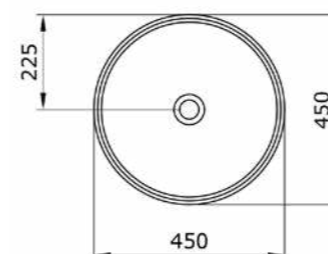

1114 Раковина накладная Etna 58 см

- Без отверстия для смесителя, без перелива
- Установка только на столешницу
- 1219-xxx Керамическая сифонная крышка заказывается отдельно
- ГАРАНТИЯ 10 ЛЕТ

1114-001	ГЛЯНЦЕВЫЙ БЕЛЫЙ	
1114-006	МАТОВЫЙ СЕРЫЙ	
1114-007	МАТ. «ЖАСМИН»	
1114-025	МАТ. КОФЕЙНЫЙ	
1114-004	МАТ. ЧЕРНЫЙ	
1114-005	ГЛЯНЦЕВЫЙ ЧЕРНЫЙ	

1173 Раковина накладная Vessel 38x38 см

- Без отверстия для смесителя, без перелива
- Установка только на столешницу
- 1219-xxx Керамическая сифонная крышка заказывается отдельно
- ГАРАНТИЯ 10 ЛЕТ

1173-001	ГЛЯНЦЕВЫЙ БЕЛЫЙ	
1173-006	МАТОВЫЙ СЕРЫЙ	
1173-007	МАТ. «ЖАСМИН»	
1173-025	МАТ. КОФЕЙНЫЙ	
1173-004	МАТ. ЧЕРНЫЙ	
1173-005	ГЛЯНЦЕВЫЙ ЧЕРНЫЙ	

1014 Раковина накладная Vessel Cortina 85 см

- Без отверстия для смесителя, без перелива
- Установка только на столешницу
- 1219-xxx Керамическая сифонная крышка заказывается отдельно
- ГАРАНТИЯ 10 ЛЕТ

1014-001	ГЛЯНЦЕВЫЙ БЕЛЫЙ	
1014-006	МАТОВЫЙ СЕРЫЙ	
1014-007	МАТ. «ЖАСМИН»	
1014-025	МАТ. КОФЕЙНЫЙ	
1014-004	МАТ. ЧЕРНЫЙ	
1014-005	ГЛЯНЦЕВЫЙ ЧЕРНЫЙ	

1120 Раковина накладная Venezia Lucca 40 см

- Без отверстия для смесителя, без перелива
- Установка только на столешницу
- ГАРАНТИЯ 10 ЛЕТ

1120-001	ГЛЯНЦЕВЫЙ БЕЛЫЙ	
1120-006	МАТОВЫЙ СЕРЫЙ	
1120-007	МАТ. «ЖАСМИН»	
1120-025	МАТ. КОФЕЙНЫЙ	
1120-004	МАТ. ЧЕРНЫЙ	
1120-005	ГЛЯНЦЕВЫЙ ЧЕРНЫЙ	

1119 Раковина накладная Venezia Roma 40 см

- Без отверстия для смесителя, без перелива
- Установка только на столешницу
- ГАРАНТИЯ 10 ЛЕТ

1119-001	ГЛЯНЦЕВЫЙ БЕЛЫЙ	
1119-006	МАТОВЫЙ СЕРЫЙ	
1119-007	МАТ. «ЖАСМИН»	
1119-025	МАТ. КОФЕЙНЫЙ	
1119-004	МАТ. ЧЕРНЫЙ	
1119-005	ГЛЯНЦЕВЫЙ ЧЕРНЫЙ	

1005 Раковина накладная Elba

- Без отверстия для смесителя, без перелива
- Установка только на столешницу
- ГАРАНТИЯ 10 ЛЕТ