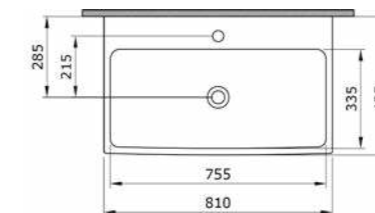

- С одним отверстием для смесителя
- С отверстием перелива
- Установка на столешнице или на стене
- ГАРАНТИЯ 10 ЛЕТ