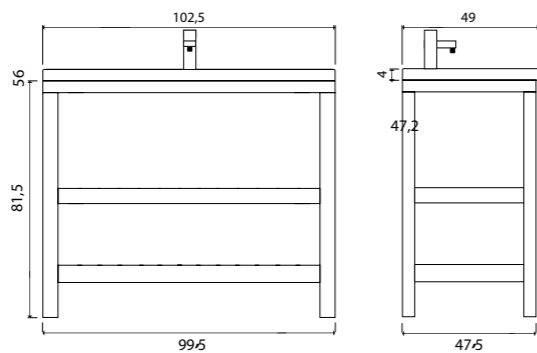

Provence тумба напольная (ш 100 в 85 г 48)

- 9-1118W Wood 
- 9-1118V Venge 

Provence пенал напольный (ш 50 в 180 г 40)

- 9-1050W Wood 
- 9-1050V Venge 

Provence

Материал корпуса - массив дуба

- 85 x 80 (9-1085W арт.)
- 100 x 80 (9-1080W арт.)