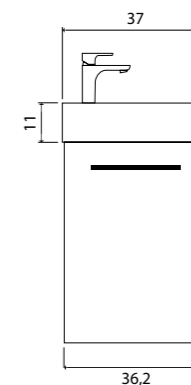

ГАРАНТИЯ 2 ГОДА

Pollino тумба подвесная (36 x 50 x 22)

15-1418-1419W White

15-1418-1419S Soft

Раковины представлены в двух расположениях смесителя

Тумба подвесная Milano Truffle 100
ш 100 в 40 г 45

ЛДСП EGGER, производство Австрия. Фурнитура Blum, производство Австрия.
Раковина Milano, производство Турция.