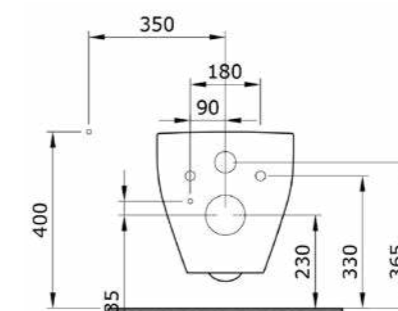

1116 Унитаз подвесной Etna

- * Подходят крышки: A0325
- * ГАРАНТИЯ 10 ЛЕТ

1116-001 ГЛЯНЦЕВЫЙ БЕЛЫЙ

1012 Унитаз подвесной Taormina Arch

- * Подходят крышки: A0300, A0330
- * ГАРАНТИЯ 10 ЛЕТ

1012-001	ГЛЯНЦЕВЫЙ БЕЛЫЙ	
1012-006	МАТОВЫЙ СЕРЫЙ	
1012-007	МАТ. «ЖАСМИН»	
1012-025	МАТ. КОФЕЙНЫЙ	
1012-004	МАТ. ЧЕРНЫЙ	
1012-005	ГЛЯНЦЕВЫЙ ЧЕРНЫЙ	