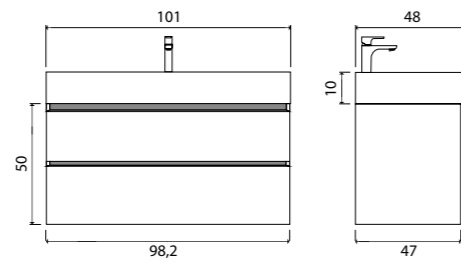

3-1077W White

Scala тумба подвесная (ш 80 в 50 г 47)

3-1078W White

Scala тумба подвесная (ш 100 в 50 г 47)

3-1079W White

Scala пенал подвесной (ш 35 в 160 г 32)

11-1035CH White

Scala