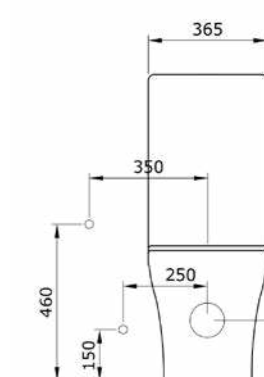

1480-001 ГЛЯНЦЕВЫЙ БЕЛЫЙ

1134-001 ГЛЯНЦЕВЫЙ БЕЛЫЙ

1451 Унитаз подвесной Taormina Pro Rimless

- * Подходят крышки: A0323
- * ГАРАНТИЯ 10 ЛЕТ

1451-001 ГЛЯНЦЕВЫЙ БЕЛЫЙ

A0300 Сидение-крышка для унитаза

- * Для подвесного унитаза 1012 Taormina Arch
- * Крышка из дюропласта с микролифтом
- * Легко очищается, разбирается и собирается
- * ГАРАНТИЯ 2 ГОДА