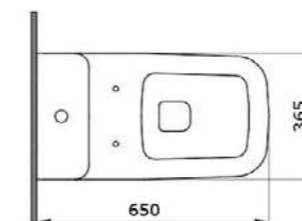

1017 Чаша унитаза Taormina Arch

1018 Бачок унитаза Taormina Arch

- Подходят крышки: A0300, A0330
- Скрытая запорная арматура
- Внутренняя гарнитура не в комплекте
- ГАРАНТИЯ 10 ЛЕТ

1017-001 ГЛЯНЦЕВЫЙ БЕЛЫЙ

1018-001 ГЛЯНЦЕВЫЙ БЕЛЫЙ

1480 Чаша унитаза Scala

1465 Бачок унитаза Scala

- Подходят крышки: A0322
- Скрытая запорная арматура
- Внутренняя гарнитура не в комплекте
- ГАРАНТИЯ 10 ЛЕТ

1480-001 ГЛЯНЦЕВЫЙ БЕЛЫЙ

1465-001 ГЛЯНЦЕВЫЙ БЕЛЫЙ

1017 Чаша унитаза Taormina Arch

1126 Бачок унитаза Taormina Arch

- Подходят крышки: A0300, A0330
- Скрытая запорная арматура
- 8100-1004 Кнопка спуска сверху, гарнитура в комплекте
- Бачок крепится на стену
- ГАРАНТИЯ 10 ЛЕТ

1017-001 ГЛЯНЦЕВЫЙ БЕЛЫЙ

1126-001 ГЛЯНЦЕВЫЙ БЕЛЫЙ

1480 Чаша унитаза Scala

1134 Бачок унитаза Scala

- Подходят крышки: A0322
- Используется с унитазом 1480
- Скрытая запорная арматура
- T03-1100В Кнопка спуска сверху, гарнитура в комплекте
- ГАРАНТИЯ 10 ЛЕТ

1480-001 ГЛЯНЦЕВЫЙ БЕЛЫЙ

1134-001 ГЛЯНЦЕВЫЙ БЕЛЫЙ