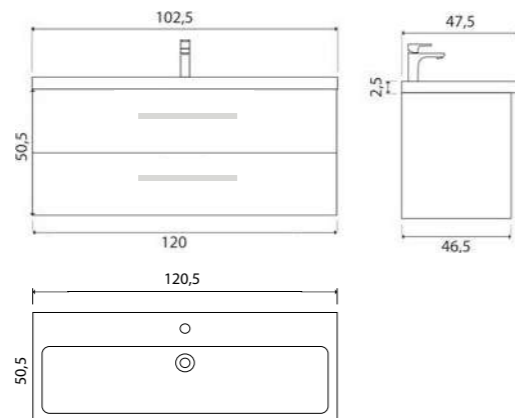

10-1111W	White	
10-1111B	Beton	
10-1111D	Davos