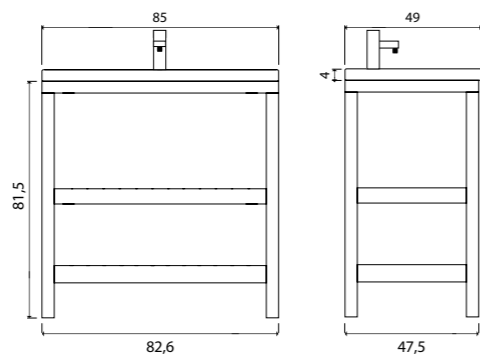

Provence тумба напольная (ш 85 в 85 г 48)

- 9-1008W Wood
- 9-1008V Venge