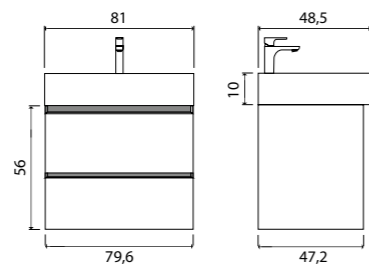

Amelia тумба подвесная (ш 80 в 50 г 50)

14-1078G White/Graphite