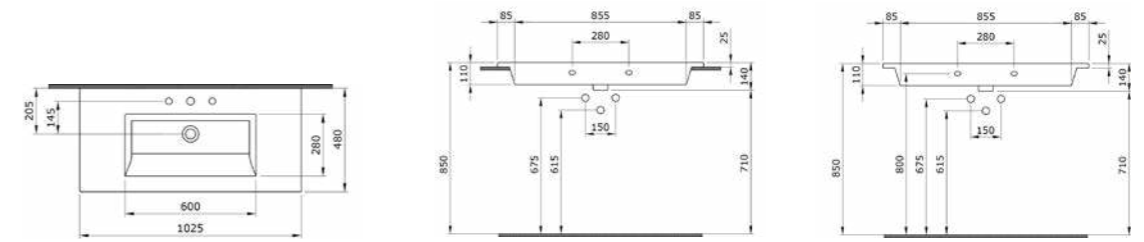

1105 Раковина с выступами Milano 100 см

- С одним отверстием для смесителя, с отверстием перелива
- Установка на столешнице и на стене
- ГАРАНТИЯ 10 ЛЕТ

1105-001-0126 ГЛЯНЦЕВЫЙ БЕЛЫЙ
1105-004-0126 МАТОВЫЙ ЧЕРНЫЙ