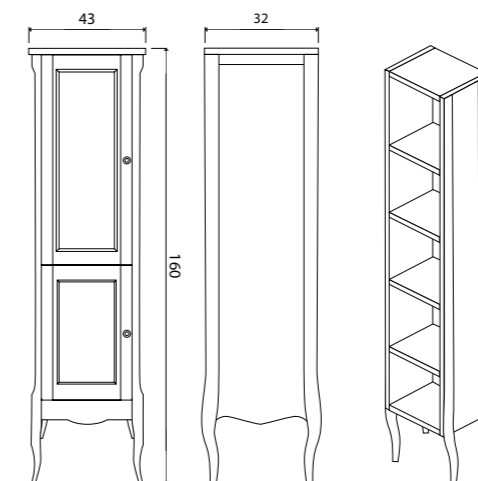

Viva тумба напольная (ш 85 в 82 г 47)

13-1008W	White	
13-1008O	Olivine	
13-1008B	Blue	

Amelia пенал напольный (ш 43 в 160 г 41)

13-TPW	White	
13-TPO	Olivine	
13-TPB	Blue	

Viva

Материал корпуса - массив дуба