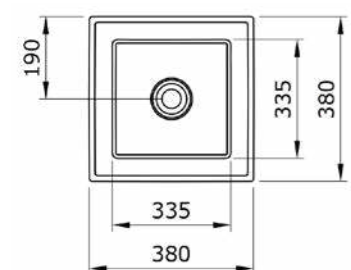

1114 Раковина накладная Etna 58 см

- Без отверстия для смесителя, без перелива
- Установка только на столешницу
- 1219-xxx Керамическая сифонная крышка заказывается отдельно
- ГАРАНТИЯ 10 ЛЕТ

1114-001	ГЛЯНЦЕВЫЙ БЕЛЫЙ	
1114-006	МАТОВЫЙ СЕРЫЙ	
1114-007	МАТ. «ЖАСМИН»	
1114-025	МАТ. КОФЕЙНЫЙ	
1114-004	МАТ. ЧЕРНЫЙ	
1114-005	ГЛЯНЦЕВЫЙ ЧЕРНЫЙ	

1173 Раковина накладная Vessel 38x38 см

- Без отверстия для смесителя, без перелива
- Установка только на столешницу
- 1219-xxx Керамическая сифонная крышка заказывается отдельно
- ГАРАНТИЯ 10 ЛЕТ

1173-001	ГЛЯНЦЕВЫЙ БЕЛЫЙ	
1173-006	МАТОВЫЙ СЕРЫЙ	
1173-007	МАТ. «ЖАСМИН»	
1173-025	МАТ. КОФЕЙНЫЙ	
1173-004	МАТ. ЧЕРНЫЙ	
1173-005	ГЛЯНЦЕВЫЙ ЧЕРНЫЙ	

1014 Раковина накладная Vessel Cortina 85 см

- Без отверстия для смесителя, без перелива
- Установка только на столешницу
- 1219-xxx Керамическая сифонная крышка заказывается отдельно
- ГАРАНТИЯ 10 ЛЕТ

1014-001	ГЛЯНЦЕВЫЙ БЕЛЫЙ	
1014-006	МАТОВЫЙ СЕРЫЙ	
1014-007	МАТ. «ЖАСМИН»	
1014-025	МАТ. КОФЕЙНЫЙ	
1014-004	МАТ. ЧЕРНЫЙ	
1014-005	ГЛЯНЦЕВЫЙ ЧЕРНЫЙ	

1120 Раковина накладная Venezia Lucca 40 см

- Без отверстия для смесителя, без перелива
- Установка только на столешницу
- ГАРАНТИЯ 10 ЛЕТ

1120-001	ГЛЯНЦЕВЫЙ БЕЛЫЙ	
1120-006	МАТОВЫЙ СЕРЫЙ	
1120-007	МАТ. «ЖАСМИН»	
1120-025	МАТ. КОФЕЙНЫЙ	
1120-004	МАТ. ЧЕРНЫЙ	
1120-005	ГЛЯНЦЕВЫЙ ЧЕРНЫЙ	

1119 Раковина накладная Venezia Roma 40 см

- Без отверстия для смесителя, без перелива
- Установка только на столешницу
- ГАРАНТИЯ 10 ЛЕТ

1119-001	ГЛЯНЦЕВЫЙ БЕЛЫЙ	
1119-006	МАТОВЫЙ СЕРЫЙ	
1119-007	МАТ. «ЖАСМИН»	
1119-025	МАТ. КОФЕЙНЫЙ	
1119-004	МАТ. ЧЕРНЫЙ	
1119-005	ГЛЯНЦЕВЫЙ ЧЕРНЫЙ	

1005 Раковина накладная Elba

- Без отверстия для смесителя, без перелива
- Установка только на столешницу
- ГАРАНТИЯ 10 ЛЕТ