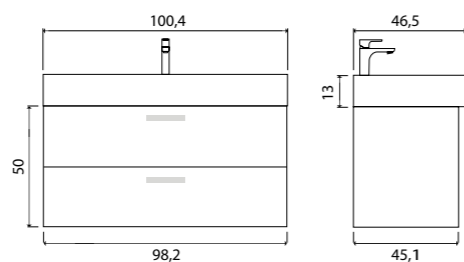

- 8-1377W White
- 8-1377S Soft
- 8-1377BA Bamenda

Tivoli тумба подвесная (ш 100 в 40 г 45)

- 8-1378W White
- 8-1378S Soft
- 8-1378BA Bamenda