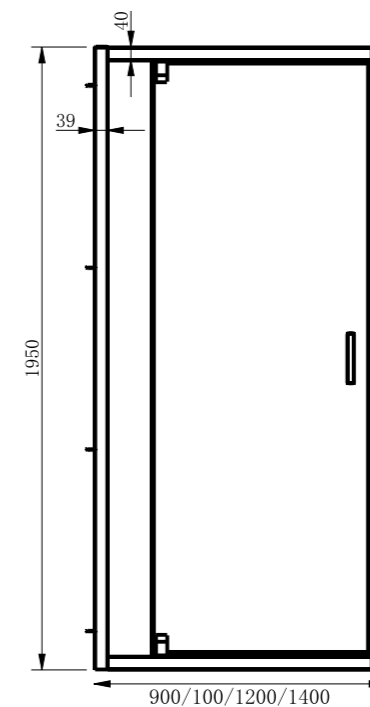

ASTRA
дверь распашная

- Стекло: Прозрачное, 6 мм
- Профиль: Черный матовый
- Монтаж: Реверсивный (Лево/Правосторонний)
- ГАРАНТИЯ 3 ГОДА

- 900x1950 мм (арт. 121-WTW-900-C-B-6 (260064))
- 1000x1950 мм (арт. 121-WTW-100-C-B-6 (260065))
- 1200x1950 мм (арт. 121-WTW-120-C-B-6 (260066))
- 1400x1950 мм (арт. 121-WTW-140-C-B-6 (260067))

- Стекло: Прозрачное, 6 мм
- Профиль: Черный матовый
- Монтаж: Реверсивный (Лево/Правосторонний)
- ГАРАНТИЯ 3 ГОДА

- 800x1950 мм (арт. 121-SP-800-C-B-6 (260069))
- 900x1950 мм (арт. 121-SP-900-C-B-6 (260070))