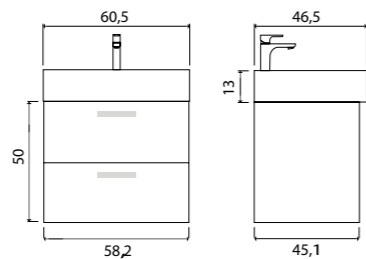

Tivoli тумба подвесная (ш 60 в 50 г 45)