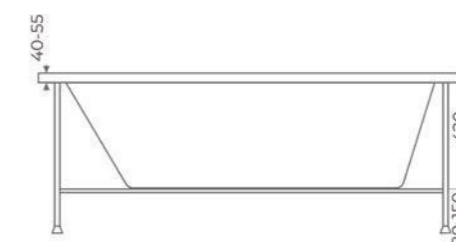

ARES

- 100% литевой акрил производства Altuglas CN (Франция)
- Толщина акрилового листа 4 мм
- Поставляется со сварным каркасом
- ГАРАНТИЯ 10 ЛЕТ

- 170x75 см, объем 225 л, (1-1144 арт.)