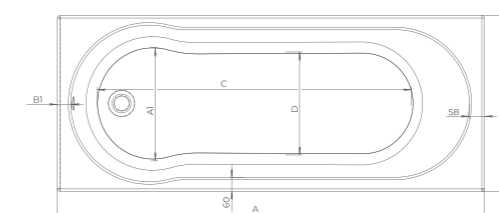

ALBA

Арт.	A	B	C	D	A1	B1
1-4977	1503	700	1080	430	460	54
1-4976	1703	700	1210	410	450	60

- 100% литевой акрил производства Lucite (Англия)
- Толщина акрилового листа 4 мм
- Поставляется со сварным каркасом
- ГАРАНТИЯ 10 ЛЕТ

- 150x70 см, объем 165 л, (1-4977 арт.)
- 170x70 см, объем 200 л, (1-4976 арт.)