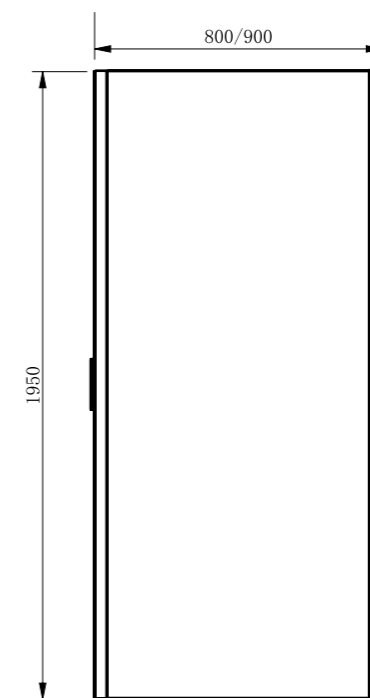

- Стекло: Прозрачное, 6 мм
- Профиль: Черный матовый
- Монтаж: Реверсивный (Лево/Правосторонний)
- ГАРАНТИЯ 3 ГОДА

- 900x1950 мм (арт. 121-WTW-900-C-B-6 (260064))
- 1000x1950 мм (арт. 121-WTW-100-C-B-6 (260065))
- 1200x1950 мм (арт. 121-WTW-120-C-B-6 (260066))
- 1400x1950 мм (арт. 121-WTW-140-C-B-6 (260067))

ASTRA
боковое стекло