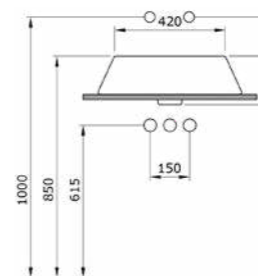

1114 Раковина накладная Etna 58 см

- Без отверстия для смесителя, без перелива
- Установка только на столешницу
- 1219-xxx Керамическая сифонная крышка заказывается отдельно
- ГАРАНТИЯ 10 ЛЕТ

1114-001	ГЛЯНЦЕВЫЙ БЕЛЫЙ	
1114-006	МАТОВЫЙ СЕРЫЙ	
1114-007	МАТ. «ЖАСМИН»	
1114-025	МАТ. КОФЕЙНЫЙ	
1114-004	МАТ. ЧЕРНЫЙ	
1114-005	ГЛЯНЦЕВЫЙ ЧЕРНЫЙ	

1173 Раковина накладная Vessel 38x38 см

- Без отверстия для смесителя, без перелива
- Установка только на столешницу
- 1219-xxx Керамическая сифонная крышка заказывается отдельно
- ГАРАНТИЯ 10 ЛЕТ

1173-001	ГЛЯНЦЕВЫЙ БЕЛЫЙ	
1173-006	МАТОВЫЙ СЕРЫЙ	
1173-007	МАТ. «ЖАСМИН»	
1173-025	МАТ. КОФЕЙНЫЙ	
1173-004	МАТ. ЧЕРНЫЙ	
1173-005	ГЛЯНЦЕВЫЙ ЧЕРНЫЙ	

1014 Раковина накладная Vessel Cortina 85 см

- Без отверстия для смесителя, без перелива
- Установка только на столешницу
- 1219-xxx Керамическая сифонная крышка заказывается отдельно
- ГАРАНТИЯ 10 ЛЕТ

1014-001	ГЛЯНЦЕВЫЙ БЕЛЫЙ	
1014-006	МАТОВЫЙ СЕРЫЙ	
1014-007	МАТ. «ЖАСМИН»	
1014-025	МАТ. КОФЕЙНЫЙ	
1014-004	МАТ. ЧЕРНЫЙ	
1014-005	ГЛЯНЦЕВЫЙ ЧЕРНЫЙ	

1120 Раковина накладная Venezia Lucca 40 см

- Без отверстия для смесителя, без перелива
- Установка только на столешницу
- ГАРАНТИЯ 10 ЛЕТ

1120-001	ГЛЯНЦЕВЫЙ БЕЛЫЙ	
1120-006	МАТОВЫЙ СЕРЫЙ	
1120-007	МАТ. «ЖАСМИН»	
1120-025	МАТ. КОФЕЙНЫЙ	
1120-004	МАТ. ЧЕРНЫЙ	
1120-005	ГЛЯНЦЕВЫЙ ЧЕРНЫЙ	

1119 Раковина накладная Venezia Roma 40 см

- Без отверстия для смесителя, без перелива
- Установка только на столешницу
- ГАРАНТИЯ 10 ЛЕТ

1119-001	ГЛЯНЦЕВЫЙ БЕЛЫЙ	
1119-006	МАТОВЫЙ СЕРЫЙ	
1119-007	МАТ. «ЖАСМИН»	
1119-025	МАТ. КОФЕЙНЫЙ	
1119-004	МАТ. ЧЕРНЫЙ	
1119-005	ГЛЯНЦЕВЫЙ ЧЕРНЫЙ	

1005 Раковина накладная Elba

- Без отверстия для смесителя, без перелива
- Установка только на столешницу
- ГАРАНТИЯ 10 ЛЕТ