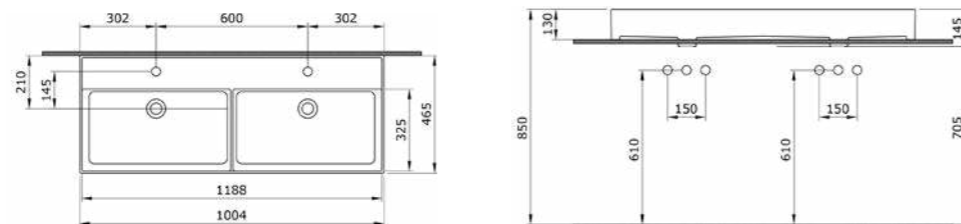

1394 Раковина с подставкой Milano 120 см

- С одним отверстием для смесителя, с отверстием перелива
- Установка на столешнице и на стене
- ГАРАНТИЯ 10 ЛЕТ

1394-001-0126 ГЛЯНЦЕВЫЙ БЕЛЫЙ

1113 Раковина с выступами Milano 80 см

- С одним отверстием для смесителя, с отверстием перелива
- Установка на столешнице и на стене
- ГАРАНТИЯ 10 ЛЕТ

1113-001-0126 ГЛЯНЦЕВЫЙ БЕЛЫЙ
1113-004-0126 МАТОВЫЙ ЧЕРНЫЙ

1393 Двойная раковина Milano 120 см

- С двумя отверстиями под смеситель
- Установка на столешнице и на стене
- ГАРАНТИЯ 10 ЛЕТ

1393-001-0126 ГЛЯНЦЕВЫЙ БЕЛЫЙ

1105 Раковина с выступами Milano 100 см

- С одним отверстием для смесителя, с отверстием перелива
- Установка на столешнице и на стене
- ГАРАНТИЯ 10 ЛЕТ

1105-001-0126 ГЛЯНЦЕВЫЙ БЕЛЫЙ
1105-004-0126 МАТОВЫЙ ЧЕРНЫЙ

1161 Раковина с выступами Milano 60 см

- С одним отверстием для смесителя, с отверстием перелива
- Установка на столешнице и на стене
- ГАРАНТИЯ 10 ЛЕТ

1161-001-0126 ГЛЯНЦЕВЫЙ БЕЛЫЙ
1161-004-0126 МАТОВЫЙ ЧЕРНЫЙ