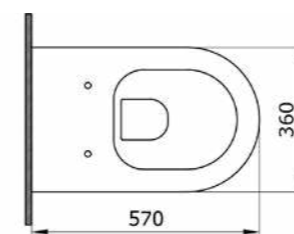

1417 Унитаз подвесной безободковый V-Tondo S 49 см

- Подходят крышки: A0374
- ГАРАНТИЯ 10 ЛЕТ

1417-001 ГЛЯНЦЕВЫЙ БЕЛЫЙ

1295 Унитаз подвесной безободковый Venezia

- Подходят крышки: A0300, A0330
- ГАРАНТИЯ 10 ЛЕТ

1295-001	ГЛЯНЦЕВЫЙ БЕЛЫЙ	
1295-006	МАТОВЫЙ СЕРЫЙ	
1295-007	МАТ. «ЖАСМИН»	
1295-025	МАТ. КОФЕЙНЫЙ	
1295-004	МАТ. ЧЕРНЫЙ	
1295-005	ГЛЯНЦЕВЫЙ ЧЕРНЫЙ	

1416 Унитаз подвесной безободковый V-Tondo 54 см

- Подходят крышки: A0300, A0330
- ГАРАНТИЯ 10 ЛЕТ

1416-001	ГЛЯНЦЕВЫЙ БЕЛЫЙ	
1416-006	МАТОВЫЙ СЕРЫЙ	
1416-007	МАТ. «ЖАСМИН»	
1416-025	МАТ. КОФЕЙНЫЙ	
1416-027	МАТОВЫЙ ЗЕЛЕНый	
1416-029	МАТ. СВЕТЛО-ГОЛУБОЙ	
1416-033	МАТОВЫЙ МЯТНЫЙ	
1416-004	МАТ. ЧЕРНЫЙ	
1416-005	ГЛЯНЦЕВЫЙ ЧЕРНЫЙ