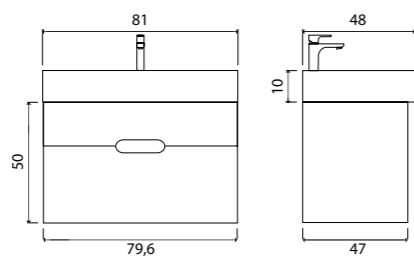

Malibu тумба подвесная (ш 80 в 50 г 47)