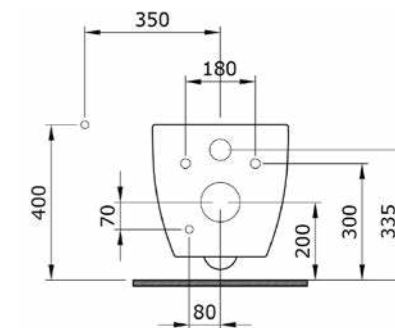

1417 Унитаз подвесной безободковый V-Tondo S 49 см

- Подходят крышки: A0374
- ГАРАНТИЯ 10 ЛЕТ

1417-001 ГЛЯНЦЕВЫЙ БЕЛЫЙ

1295 Унитаз подвесной безободковый Venezia

- Подходят крышки: A0300, A0330
- ГАРАНТИЯ 10 ЛЕТ

1295-001	ГЛЯНЦЕВЫЙ БЕЛЫЙ	
1295-006	МАТОВЫЙ СЕРЫЙ	
1295-007	МАТ. «ЖАСМИН»	
1295-025	МАТ. КОФЕЙНЫЙ	
1295-004	МАТ. ЧЕРНЫЙ	
1295-005	ГЛЯНЦЕВЫЙ ЧЕРНЫЙ	

1416 Унитаз подвесной безободковый V-Tondo 54 см

- Подходят крышки: A0300, A0330
- ГАРАНТИЯ 10 ЛЕТ

1416-001	ГЛЯНЦЕВЫЙ БЕЛЫЙ	
1416-006	МАТОВЫЙ СЕРЫЙ	
1416-007	МАТ. «ЖАСМИН»	
1416-025	МАТ. КОФЕЙНЫЙ	
1416-027	МАТОВЫЙ ЗЕЛЕНый	
1416-029	МАТ. СВЕТЛО-ГОЛУБОЙ	
1416-033	МАТОВЫЙ МЯТНЫЙ	
1416-004	МАТ. ЧЕРНЫЙ	
1416-005	ГЛЯНЦЕВЫЙ ЧЕРНЫЙ