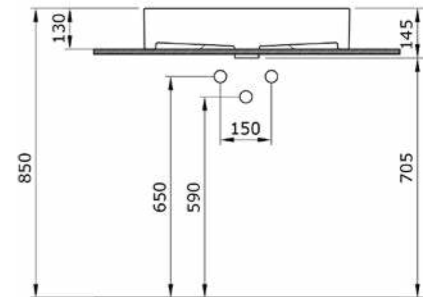

Добро пожаловать в красочный мир Bocchi!

Раковина Milano (глян.белый)

1376 Раковина Milano 60 см

- * С отверстием перелива
- * Установка на столешнице и на стене
- * ГАРАНТИЯ 10 ЛЕТ

1376-001-0126 ГЛЯНЦЕВЫЙ БЕЛЫЙ