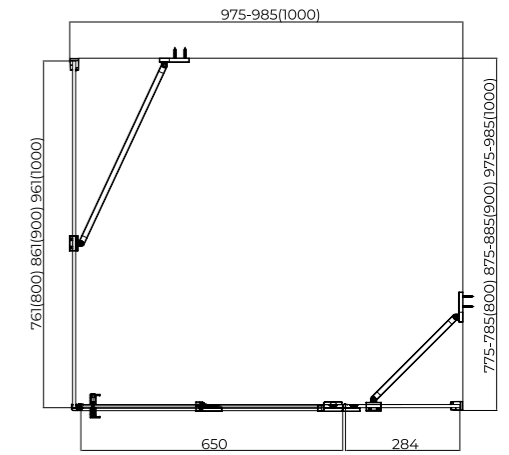

- Стекло: Прозрачное, 8 мм, EASY CLEAN
- Профиль: Полированный, хромированный
- Монтаж: Реверсивный (Лево/Правосторонний)
- ГАРАНТИЯ 3 ГОДА
- 800 x 2000 (123-SP-800-C-CH-8 арт.)
- 900 x 2000 (123-SP-900-C-CH-8 арт.)
- 1000 x 2000 (123-SP-100-C-CH-8 арт.)