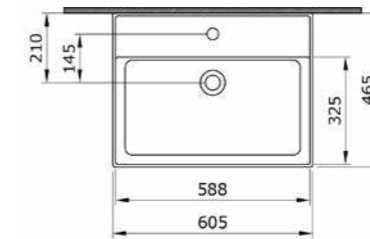

Добро пожаловать в красочный мир Bocchi!

Раковина Milano (глян.белый)

1376 Раковина Milano 60 см

- * С отверстием перелива
- * Установка на столешнице и на стене
- * ГАРАНТИЯ 10 ЛЕТ

1376-001-0126 ГЛЯНЦЕВЫЙ БЕЛЫЙ