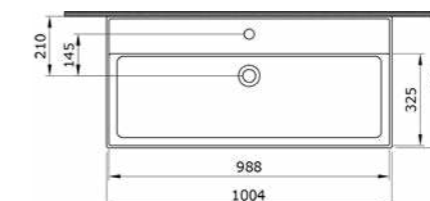

1376 Раковина Milano 60 см

- С отверстием перелива
- Установка на столешнице и на стене
- ГАРАНТИЯ 10 ЛЕТ

1376-001-0126 ГЛЯНЦЕВЫЙ БЕЛЫЙ

1377 Раковина Milano 80 см

- С отверстием перелива
- Установка на столешнице и на стене
- ГАРАНТИЯ 10 ЛЕТ

1377-001-0126 ГЛЯНЦЕВЫЙ БЕЛЫЙ

1378 Раковина Milano 100 см

- С отверстием перелива
- Установка на столешнице и на стене
- ГАРАНТИЯ 10 ЛЕТ

1378-001-0126 ГЛЯНЦЕВЫЙ БЕЛЫЙ