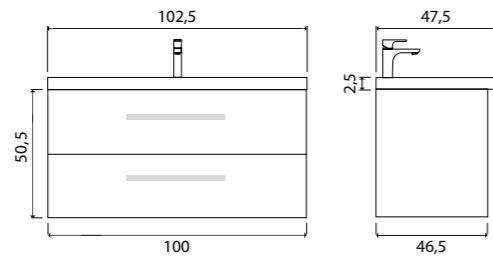

10-1105W	White	
10-1105B	Beton	
10-1105D	Davos	

Ares тумба подвесная (ш 120 в 50 г 45)