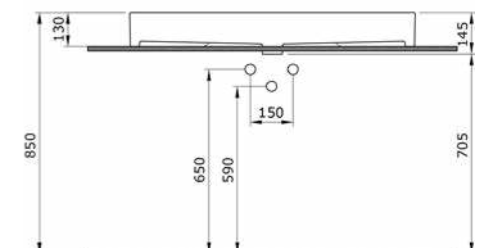

1376 Раковина Milano 60 см

- С отверстием перелива
- Установка на столешнице и на стене
- ГАРАНТИЯ 10 ЛЕТ

1376-001-0126 ГЛЯНЦЕВЫЙ БЕЛЫЙ

1377 Раковина Milano 80 см

- С отверстием перелива
- Установка на столешнице и на стене
- ГАРАНТИЯ 10 ЛЕТ

1377-001-0126 ГЛЯНЦЕВЫЙ БЕЛЫЙ

1378 Раковина Milano 100 см

- С отверстием перелива
- Установка на столешнице и на стене
- ГАРАНТИЯ 10 ЛЕТ

1378-001-0126 ГЛЯНЦЕВЫЙ БЕЛЫЙ