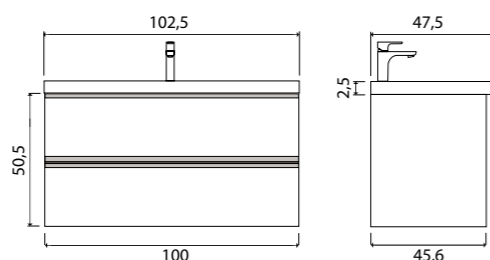

Alba тумба подвесная (ш 100 в 50 г 45)

11-1105VI	Vincenzo	
11-1105TR	Truffle	
11-1105CH	Charleston