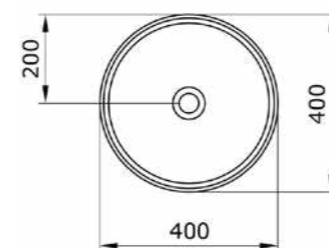

1114 Раковина накладная Etna 58 см

- Без отверстия для смесителя, без перелива
- Установка только на столешницу
- 1219-xxx Керамическая сифонная крышка заказывается отдельно
- ГАРАНТИЯ 10 ЛЕТ

1114-001	ГЛЯНЦЕВЫЙ БЕЛЫЙ	
1114-006	МАТОВЫЙ СЕРЫЙ	
1114-007	МАТ. «ЖАСМИН»	
1114-025	МАТ. КОФЕЙНЫЙ	
1114-004	МАТ. ЧЕРНЫЙ	
1114-005	ГЛЯНЦЕВЫЙ ЧЕРНЫЙ	

1173 Раковина накладная Vessel 38x38 см

- Без отверстия для смесителя, без перелива
- Установка только на столешницу
- 1219-xxx Керамическая сифонная крышка заказывается отдельно
- ГАРАНТИЯ 10 ЛЕТ

1173-001	ГЛЯНЦЕВЫЙ БЕЛЫЙ	
1173-006	МАТОВЫЙ СЕРЫЙ	
1173-007	МАТ. «ЖАСМИН»	
1173-025	МАТ. КОФЕЙНЫЙ	
1173-004	МАТ. ЧЕРНЫЙ	
1173-005	ГЛЯНЦЕВЫЙ ЧЕРНЫЙ	

1014 Раковина накладная Vessel Cortina 85 см

- Без отверстия для смесителя, без перелива
- Установка только на столешницу
- 1219-xxx Керамическая сифонная крышка заказывается отдельно
- ГАРАНТИЯ 10 ЛЕТ

1014-001	ГЛЯНЦЕВЫЙ БЕЛЫЙ	
1014-006	МАТОВЫЙ СЕРЫЙ	
1014-007	МАТ. «ЖАСМИН»	
1014-025	МАТ. КОФЕЙНЫЙ	
1014-004	МАТ. ЧЕРНЫЙ	
1014-005	ГЛЯНЦЕВЫЙ ЧЕРНЫЙ	

1120 Раковина накладная Venezia Lucca 40 см

- Без отверстия для смесителя, без перелива
- Установка только на столешницу
- ГАРАНТИЯ 10 ЛЕТ

1120-001	ГЛЯНЦЕВЫЙ БЕЛЫЙ	
1120-006	МАТОВЫЙ СЕРЫЙ	
1120-007	МАТ. «ЖАСМИН»	
1120-025	МАТ. КОФЕЙНЫЙ	
1120-004	МАТ. ЧЕРНЫЙ	
1120-005	ГЛЯНЦЕВЫЙ ЧЕРНЫЙ	

1119 Раковина накладная Venezia Roma 40 см

- Без отверстия для смесителя, без перелива
- Установка только на столешницу
- ГАРАНТИЯ 10 ЛЕТ

1119-001	ГЛЯНЦЕВЫЙ БЕЛЫЙ	
1119-006	МАТОВЫЙ СЕРЫЙ	
1119-007	МАТ. «ЖАСМИН»	
1119-025	МАТ. КОФЕЙНЫЙ	
1119-004	МАТ. ЧЕРНЫЙ	
1119-005	ГЛЯНЦЕВЫЙ ЧЕРНЫЙ	

1005 Раковина накладная Elba

- Без отверстия для смесителя, без перелива
- Установка только на столешницу
- ГАРАНТИЯ 10 ЛЕТ