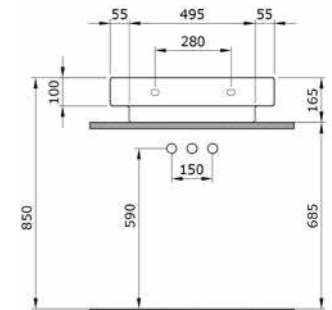

1007-001-0126 ГЛАНЦЕВЫЙ БЕЛЫЙ

1077 Раковина накладная Scala 60 см

- * С одним отверстием для смесителя
- * С отверстием перелива
- * Установка на столешнице или на стене
- * ГАРАНТИЯ 10 ЛЕТ

1077-001-0126 ГЛАНЦЕВЫЙ БЕЛЫЙ