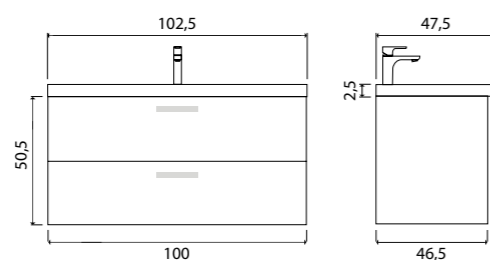

Ares тумба подвесная (ш 100 в 50 г 45)