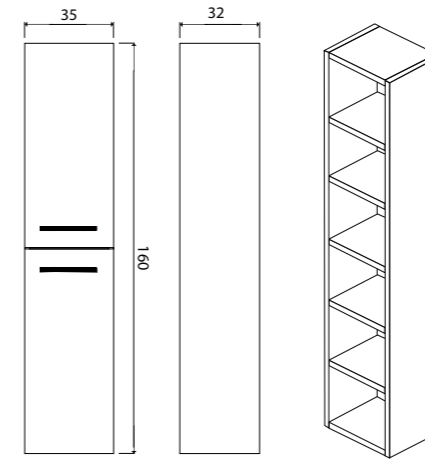

Milano пенал подвесной (ш 35 в 160 г 32)

- 50-1035TR Truffle
- 50-1035CH Charleston
- 50-1035SO Sorano