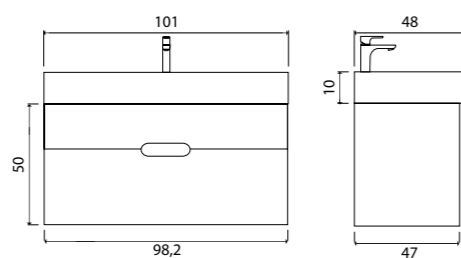

Malibu тумба подвесная (ш 100 в 50 г 47)