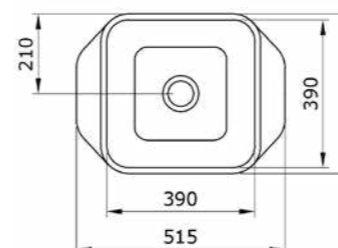

1114 Раковина накладная Etna 58 см

- Без отверстия для смесителя, без перелива
- Установка только на столешницу
- 1219-xxx Керамическая сифонная крышка заказывается отдельно
- ГАРАНТИЯ 10 ЛЕТ

1114-001	ГЛЯНЦЕВЫЙ БЕЛЫЙ	
1114-006	МАТОВЫЙ СЕРЫЙ	
1114-007	МАТ. «ЖАСМИН»	
1114-025	МАТ. КОФЕЙНЫЙ	
1114-004	МАТ. ЧЕРНЫЙ	
1114-005	ГЛЯНЦЕВЫЙ ЧЕРНЫЙ	

1173 Раковина накладная Vessel 38x38 см

- Без отверстия для смесителя, без перелива
- Установка только на столешницу
- 1219-xxx Керамическая сифонная крышка заказывается отдельно
- ГАРАНТИЯ 10 ЛЕТ

1173-001	ГЛЯНЦЕВЫЙ БЕЛЫЙ	
1173-006	МАТОВЫЙ СЕРЫЙ	
1173-007	МАТ. «ЖАСМИН»	
1173-025	МАТ. КОФЕЙНЫЙ	
1173-004	МАТ. ЧЕРНЫЙ	
1173-005	ГЛЯНЦЕВЫЙ ЧЕРНЫЙ	

1014 Раковина накладная Vessel Cortina 85 см

- Без отверстия для смесителя, без перелива
- Установка только на столешницу
- 1219-xxx Керамическая сифонная крышка заказывается отдельно
- ГАРАНТИЯ 10 ЛЕТ

1014-001	ГЛЯНЦЕВЫЙ БЕЛЫЙ	
1014-006	МАТОВЫЙ СЕРЫЙ	
1014-007	МАТ. «ЖАСМИН»	
1014-025	МАТ. КОФЕЙНЫЙ	
1014-004	МАТ. ЧЕРНЫЙ	
1014-005	ГЛЯНЦЕВЫЙ ЧЕРНЫЙ	

1120 Раковина накладная Venezia Lucca 40 см

- Без отверстия для смесителя, без перелива
- Установка только на столешницу
- ГАРАНТИЯ 10 ЛЕТ

1120-001	ГЛЯНЦЕВЫЙ БЕЛЫЙ	
1120-006	МАТОВЫЙ СЕРЫЙ	
1120-007	МАТ. «ЖАСМИН»	
1120-025	МАТ. КОФЕЙНЫЙ	
1120-004	МАТ. ЧЕРНЫЙ	
1120-005	ГЛЯНЦЕВЫЙ ЧЕРНЫЙ	

1119 Раковина накладная Venezia Roma 40 см

- Без отверстия для смесителя, без перелива
- Установка только на столешницу
- ГАРАНТИЯ 10 ЛЕТ

1119-001	ГЛЯНЦЕВЫЙ БЕЛЫЙ	
1119-006	МАТОВЫЙ СЕРЫЙ	
1119-007	МАТ. «ЖАСМИН»	
1119-025	МАТ. КОФЕЙНЫЙ	
1119-004	МАТ. ЧЕРНЫЙ	
1119-005	ГЛЯНЦЕВЫЙ ЧЕРНЫЙ	

1005 Раковина накладная Elba

- Без отверстия для смесителя, без перелива
- Установка только на столешницу
- ГАРАНТИЯ 10 ЛЕТ