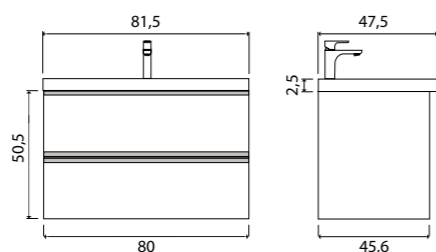

Alba тумба подвесная (ш 80 в 50 г 45)

11-1113VI	Vincenzo	
11-1113TR	Truffle	
11-1113CH	Charleston