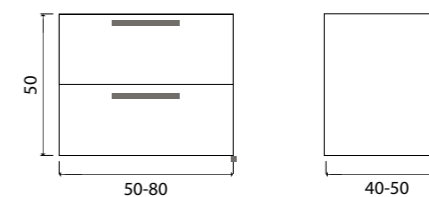

Тумба подвесная, два ящика (ш 50-80 в 40 г 40-50)

- White
- Beton
- Vincenzo
- Davos
- Bamenda
- Charleston
- Truffle
- Sorano