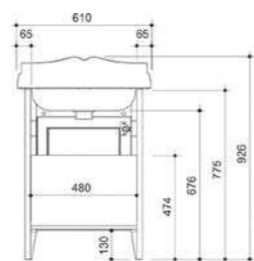

Vetra тумба подвесная (ш 60 в 92 г 52)

15-3193WL	White	
15-3193NL	Noce