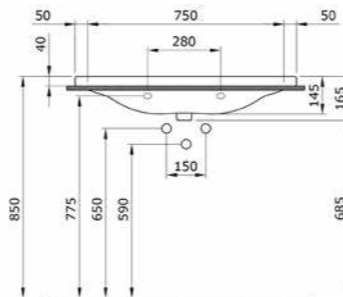

1008-001-0126 ГЛАНЦЕВЫЙ БЕЛЫЙ