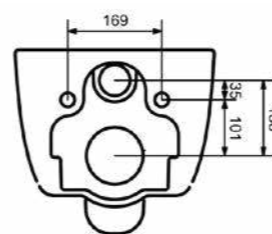

1417 Унитаз подвесной безободковый V-Tondo S 49 см

- Подходят крышки: A0374
- ГАРАНТИЯ 10 ЛЕТ

1417-001 ГЛЯНЦЕВЫЙ БЕЛЫЙ

1295 Унитаз подвесной безободковый Venezia

- Подходят крышки: A0300, A0330
- ГАРАНТИЯ 10 ЛЕТ

1295-001	ГЛЯНЦЕВЫЙ БЕЛЫЙ	
1295-006	МАТОВЫЙ СЕРЫЙ	
1295-007	МАТ. «ЖАСМИН»	
1295-025	МАТ. КОФЕЙНЫЙ	
1295-004	МАТ. ЧЕРНЫЙ	
1295-005	ГЛЯНЦЕВЫЙ ЧЕРНЫЙ	

1416 Унитаз подвесной безободковый V-Tondo 54 см

- Подходят крышки: A0300, A0330
- ГАРАНТИЯ 10 ЛЕТ

1416-001	ГЛЯНЦЕВЫЙ БЕЛЫЙ	
1416-006	МАТОВЫЙ СЕРЫЙ	
1416-007	МАТ. «ЖАСМИН»	
1416-025	МАТ. КОФЕЙНЫЙ	
1416-027	МАТОВЫЙ ЗЕЛЕНый	
1416-029	МАТ. СВЕТЛО-ГОЛУБОЙ	
1416-033	МАТОВЫЙ МЯТНЫЙ	
1416-004	МАТ. ЧЕРНЫЙ	
1416-005	ГЛЯНЦЕВЫЙ ЧЕРНЫЙ