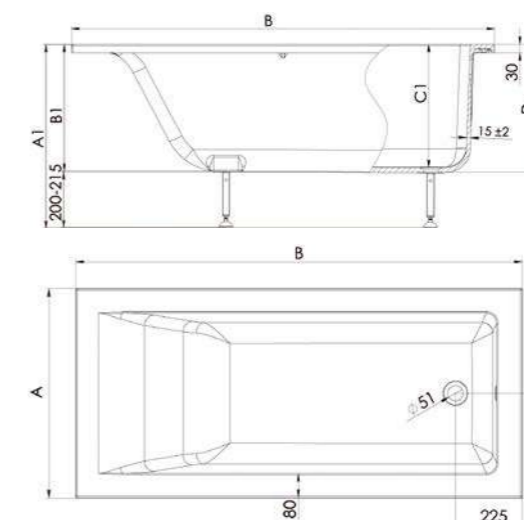

- 180x80 см, объем 245 л, (1-1155 арт.)

VENEZIA

- * 100% литьевой мрамор
- * 100% восстанавливаемость
- * Поставляется со сварным каркасом
- * ГАРАНТИЯ 10 ЛЕТ

- 150x70 см, объем 174 л, (1-1111 арт.)
 - 160x70 см, объем 192 л, (1-1112 арт.)
 - 170x70 см, объем 208 л, (1-1113 арт.)
 - 170x80 см, объем 240 л, (1-1114 арт.)
 - 180x80 см, объем 257 л, (1-1116 арт.)